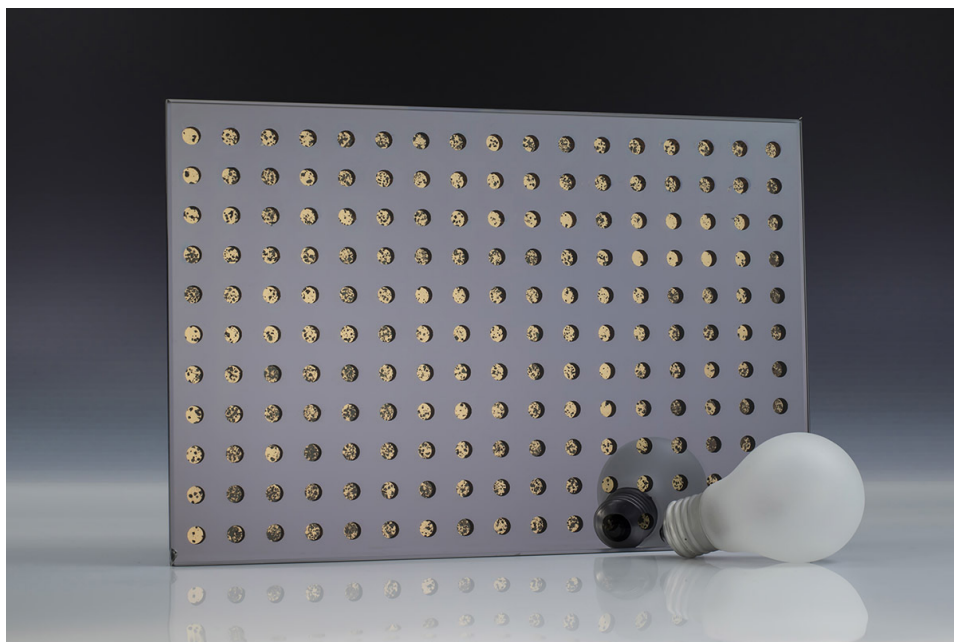

## Galena Membrane Gold

Pattern ogledala kolekcija pruža nebrojeno mnogo različitih uzoraka na jednostrukom staklu ili laminiranom staklu. Nanošenje ogledala na obje strane stakla stvara dubinu, dinamiku i sjenu unutar staklenih panela. Kako smo u kontroli svih faza proizvodnog procesa možemo prilagoditi svaku od naših tehnika kako bi u potpunosti odgovarale potrebama vašeg projekta. To se primjerice odnosi na srebrnjenje (ogledala), bojanje ili upotrebu različitih vrsta stakla, u konačnici, na vama je odluka. Ogledalo s uzorkom je odlično rješenje za interijer, kao zidna obloga ili pregrada prostora jer reflektira svjetlost, pruža intimu i stvara osjećaj luksuza u prostoru.

maks. dimenzije: 3000 x 1500 mm

debljina: jednostruko staklo 4, 5, 6, 8, 10, 12 mm  
laminirano staklo 8, 10, 12, 16, 20, 24 mm

sigurnosne obrade: kaljeno, laminirano, kaljeno i laminirano

mogućnosti obrade: bušenje rupa, cnc izrezi, nepravilni oblici