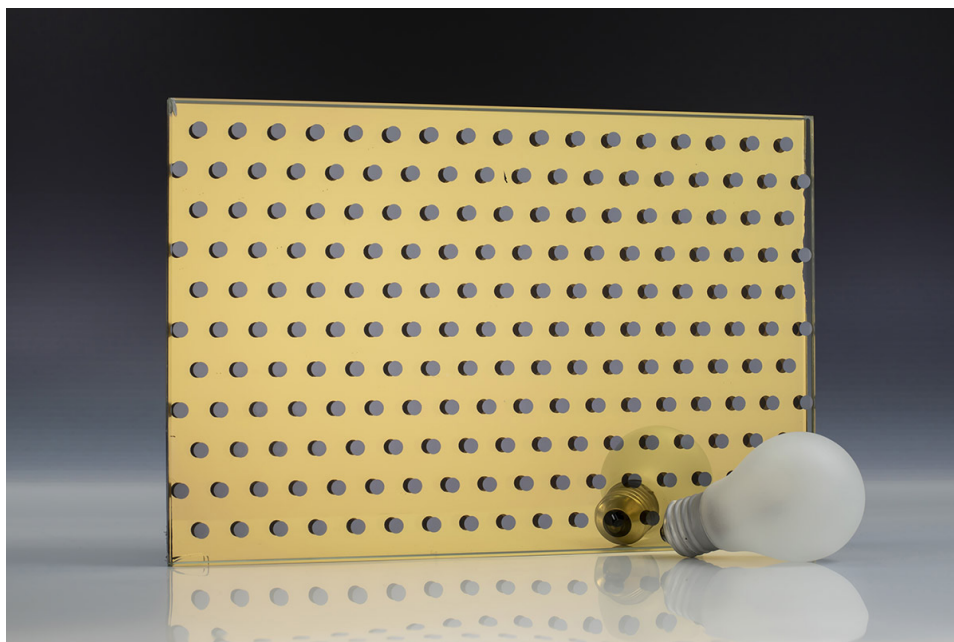

Gold Shadow

Pattern ogledala kolekcija pruža nebrojeno mnogo različitih uzoraka na jednostrukom staklu ili laminiranom staklu. Nanošenje ogledala na obje strane stakla stvara dubinu, dinamiku i sjenu unutar staklenih panela. Kako smo u kontroli svih faza proizvodnog procesa možemo prilagoditi svaku od naših tehnika kako bi u potpunosti odgovarale potrebama vašeg projekta. To se primjerice odnosi na srebrnjenje (ogledala), bojanje ili upotrebu različitih vrsta stakla, u konačnici, na vama je odluka. Ogledalo s uzorkom je odlično rješenje za interijer, kao zidna obloga ili pregrada prostora jer reflektira svjetlost, pruža intimu i stvara osjećaj luksuza u prostoru.

maks. dimenzije: 3000 x 1500 mm

debljina: jednostruko staklo 4, 5, 6, 8, 10, 12 mm
laminirano staklo 8, 10, 12, 16, 20, 24 mm

sigurnosne obrade: kaljeno, laminirano, kaljeno i laminirano

mogućnosti obrade: bušenje rupa, cnc izrezi, nepravilni oblici