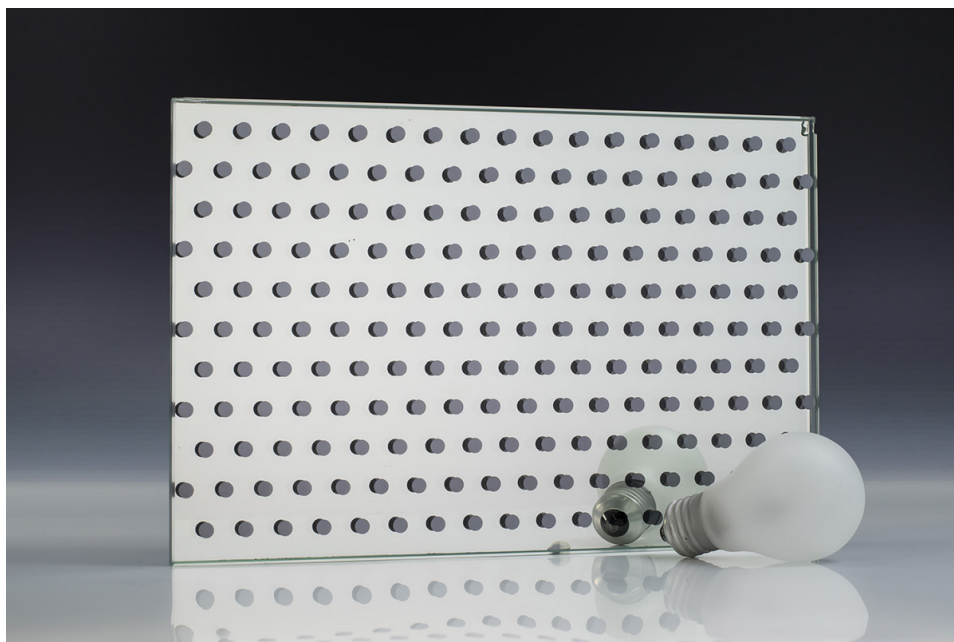

Silver Shadow

Pattern ogledala kolekcija pruža nebrojeno mnogo različitih uzoraka na jednostrukom staklu ili laminiranom staklu. Nanošenje ogledala na obje strane stakla stvara dubinu, dinamiku i sjenu unutar staklenih panela. Kako smo u kontroli svih faza proizvodnog procesa možemo prilagoditi svaku od naših tehnika kako bi u potpunosti odgovarale potrebama vašeg projekta. To se primjerice odnosi na srebrnjenje (ogledala), bojanje ili upotrebu različitih vrsta stakla, u konačnici, na vama je odluka. Ogledalo s uzorkom je odlično rješenje za interijer, kao zidna obloga ili pregrada prostora jer reflektira svjetlost, pruža intimu i stvara osjećaj luksuza u prostoru.

maks. dimenzije: 3000 x 1500 mm

debljina: jednostruko staklo 4, 5, 6, 8, 10, 12 mm
laminirano staklo 8, 10, 12, 16, 20, 24 mm

sigurnosne obrade: kaljeno, laminirano, kaljeno i laminirano

mogućnosti obrade: bušenje rupa, cnc izrezi, nepravilni oblici