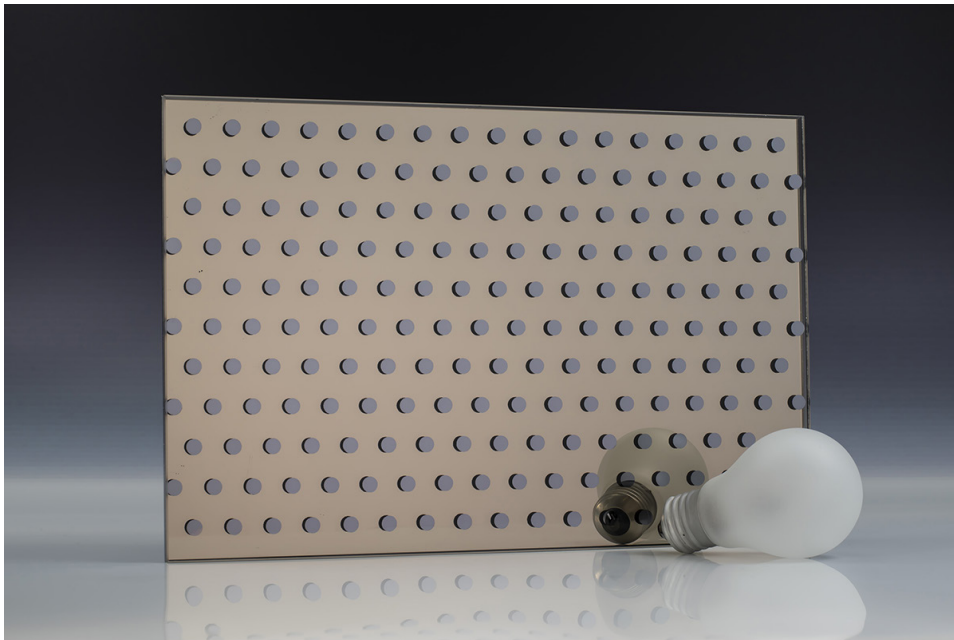

Gray Shadow

Pattern ogledala kolekcija pruža nebrojeno mnogo različitih uzoraka na jednostrukom staklu ili laminiranom staklu. Nanošenje ogledala na obje strane stakla stvara dubinu, dinamiku i sjenu unutar staklenih panela. Kako smo u kontroli svih faza proizvodnog procesa možemo prilagoditi svaku od naših tehnika kako bi u potpunosti odgovarale potrebama vašeg projekta. To se primjerice odnosi na srebrnjenje (ogledala), bojanje ili upotrebu različitih vrsta stakla, u konačnici, na vama je odluka. Ogledalo s uzorkom je odlično rješenje za interijer, kao zidna obloga ili pregrada prostora jer reflektira svjetlost, pruža intimu i stvara osjećaj luksuza u prostoru.

maks. dimenzije: 3000 x 1500 mm

debljina: jednostruko staklo 4, 5, 6, 8, 10, 12 mm
laminirano staklo 8, 10, 12, 16, 20, 24 mm

sigurnosne obrade: kaljeno, laminirano, kaljeno i laminirano

mogućnosti obrade: bušenje rupa, cnc izrezi, nepravilni oblici