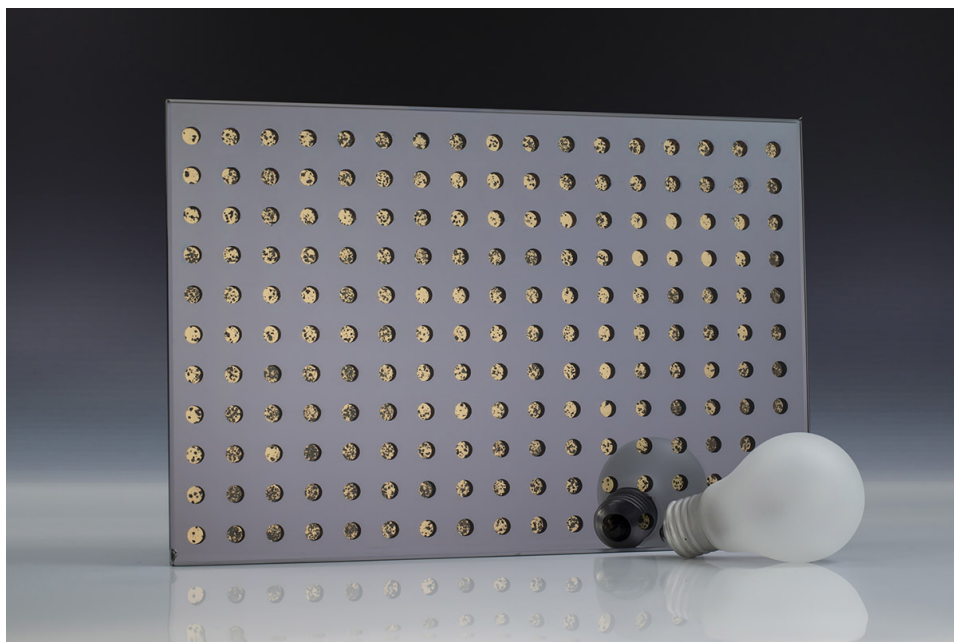

Galena Membrane Gold

Pattern ogledala kolekcija pruža nebrojeno mnogo različitih uzoraka na jednostrukom staklu ili laminiranom staklu. Nanošenje ogledala na obje strane stakla stvara dubinu, dinamiku i sjenu unutar staklenih panela. Kako smo u kontroli svih faza proizvodnog procesa možemo prilagoditi svaku od naših tehnika kako bi u potpunosti odgovarale potrebama vašeg projekta. To se primjerice odnosi na srebrnjenje (ogledala), bojanje ili upotrebu različitih vrsta stakla, u konačnici, na vama je odluka. Ogledalo s uzorkom je odlično rješenje za interijer, kao zidna obloga ili pregrada prostora jer reflektira svjetlost, pruža intimu i stvara osjećaj luksuza u prostoru.

maks. dimenzije: 3000 x 1500 mm

debljina: jednostruko staklo 4, 5, 6, 8, 10, 12 mm
laminirano staklo 8, 10, 12, 16, 20, 24 mm

sigurnosne obrade: kaljeno, laminirano, kaljeno i laminirano

mogućnosti obrade: bušenje rupa, cnc izrezi, nepravilni oblici