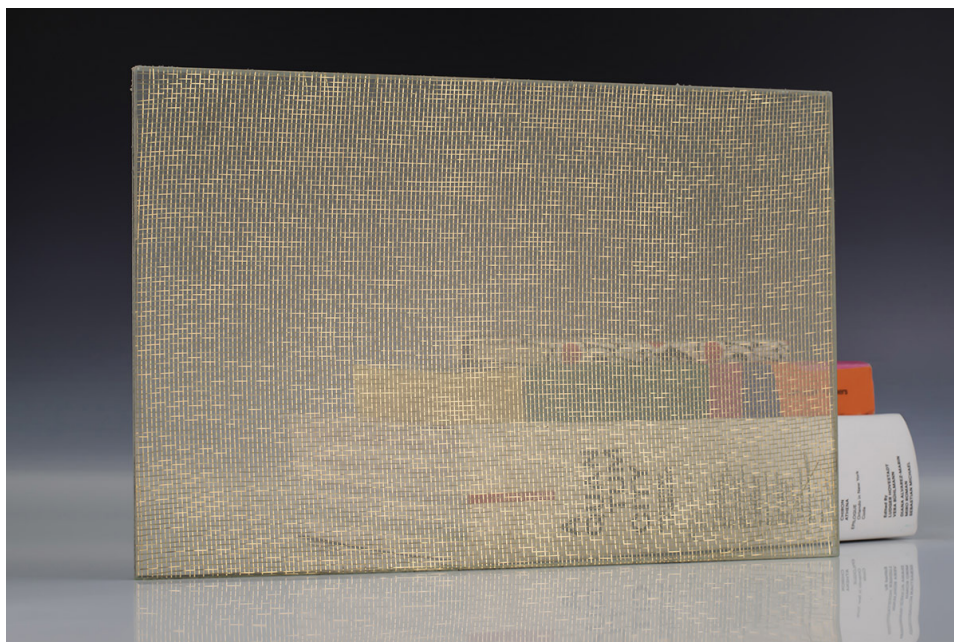

## Gold Weave

Metal mesh vam pruža mogućnost umetanja širokog spektra pletenih metalnih mrežica između dva sloja stakla. Dekorativne i estetske kvalitete od fino tkane gaze do debelih pletenih tkanja očuvane su strukturnom čvrstoćom i praktičnošću stakla. Ovaj je proizvod idealan za strukturalnu, dekorativnu ili akustičnu namjenu u interijerima te se može upotrijebiti kao paravani, pregrade ili obloge. Metal mesh laminirano staklo dostupno je u tri različite vrste i boje mrežice: srebrna, zlatna ili brončana. Metal mesh laminate u kombinaciji s našim ostalim tehnikama uključujući laminiranje, zrcaljenje i digitalni print stvara beskonačan raspon novih mogućnosti.

maks. dimenzije: 3100 x 1500 mm

debljina: 9, 11, 13, 17, 21 mm

sigurnosne obrade: laminirano, kaljeno i laminirano

vrsta stakla: optiwhite, float, plavo, brončano, sivo, zeleno

mogućnosti obrade: bušenje rupa, cnc izrezi, nepravilni oblici