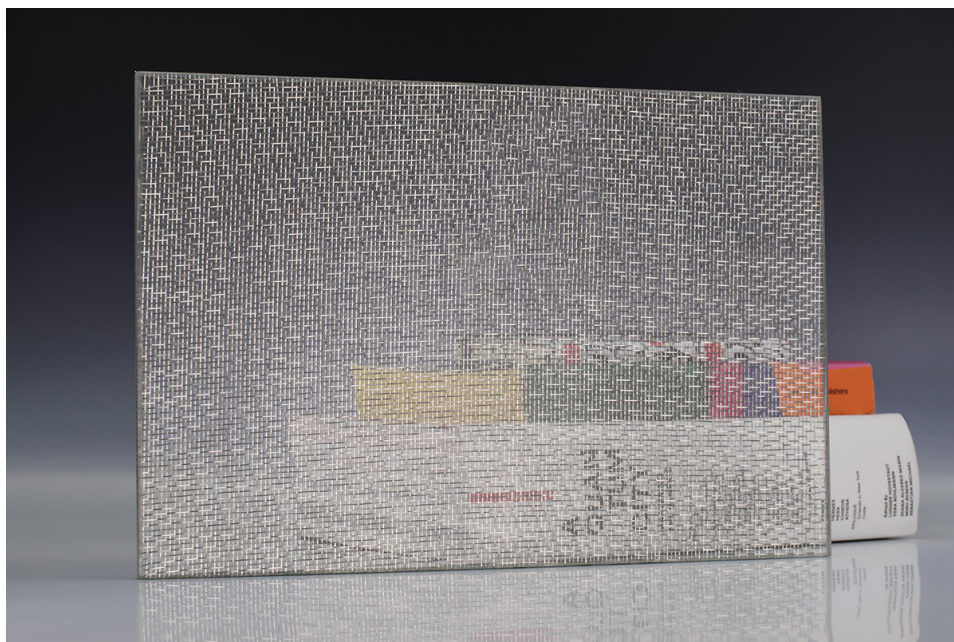

Silver Weave

Metal mesh vam pruža mogućnost umetanja širokog spektra pletenih metalnih mrežica između dva sloja stakla. Dekorativne i estetske kvalitete od fino tkane gaze do debelih pletenih tkanja očuvane su strukturnom čvrstoćom i praktičnošću stakla. Ovaj je proizvod idealan za strukturalnu, dekorativnu ili akustičnu namjenu u interijerima te se može upotrijebiti kao paravani, pregrade ili obloge. Metal mesh laminirano staklo dostupno je u tri različite vrste i boje mrežice: srebrna, zlatna ili brončana. Metal mesh laminate u kombinaciji s našim ostalim tehnikama uključujući laminiranje, zrcaljenje i digitalni print stvara beskonačan raspon novih mogućnosti.

maks. dimenzije: 3100 x 1500 mm

debljina: 9, 11, 13, 17, 21 mm

sigurnosne obrade: laminirano, kaljeno i laminirano

vrsta stakla: optiwhite, float, plavo, brončano, sivo, zeleno

mogućnosti obrade: bušenje rupa, cnc izrezi, nepravilni oblici