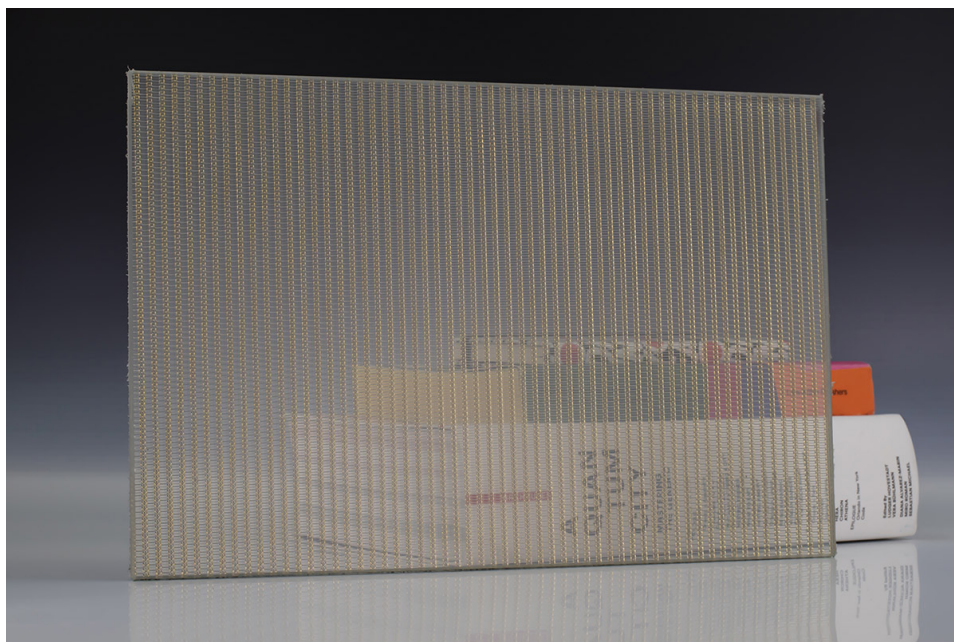

Rope Gold

Metal mesh vam pruža mogućnost umetanja širokog spektra pletenih metalnih mrežica između dva sloja stakla. Dekorativne i estetske kvalitete od fino tkane gaze do debelih pletenih tkanja očuvane su strukturnom čvrstoćom i praktičnošću stakla. Ovaj je proizvod idealan za strukturalnu, dekorativnu ili akustičnu namjenu u interijerima te se može upotrijebiti kao paravani, pregrade ili obloge. Metal mesh laminirano staklo dostupno je u tri različite vrste i boje mrežice: srebrna, zlatna ili brončana. Metal mesh laminate u kombinaciji s našim ostalim tehnikama uključujući laminiranje, zrcaljenje i digitalni print stvara beskonačan raspon novih mogućnosti.

maks. dimenzije: 3100 x 1500 mm

debljina: 9, 11, 13, 17, 21 mm

sigurnosne obrade: laminirano, kaljeno i laminirano

vrsta stakla: optiwhite, float, plavo, brončano, sivo, zeleno

mogućnosti obrade: bušenje rupa, cnc izrezi, nepravilni oblici