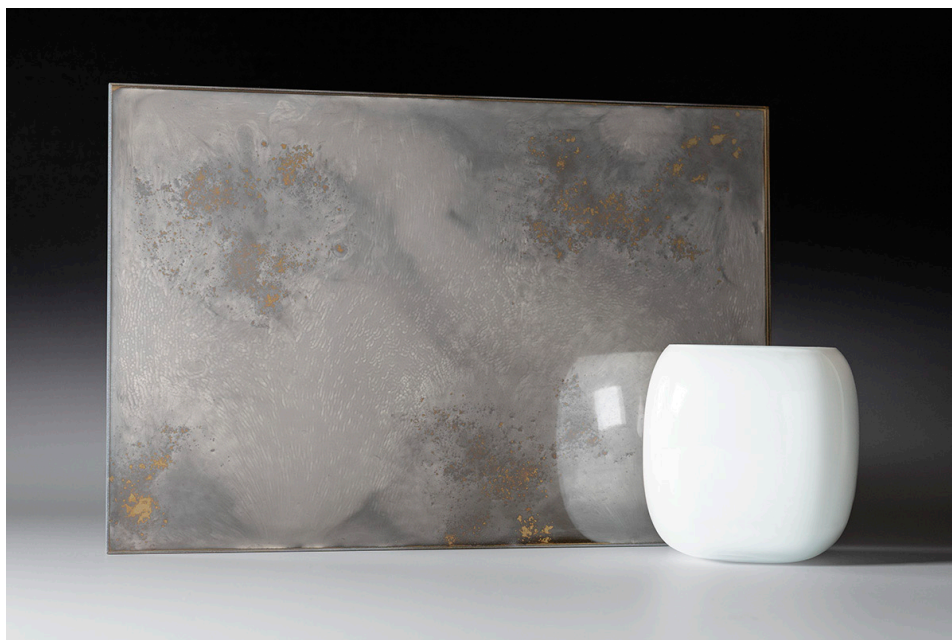

## Open Silver Gold

dim. 300 x 200 mm

Naša dekorativna antikna ogledala napravljena su ručno nanošenjem metala na površinu stakla u većoj ili manjoj količini. Modeli se razlikuju po intenzitetu i izgledu antik efekta, koji u vaš prostor unosi željeni stil. Ova jedinstvena kolekcija savršeno će se uklopiti u interijere, primjerice u predvorja ili sobe hotela, u barove ili kao statement komad u bilo kojem interijeru. Svako ogledalo može biti kaljeno ili laminirano čime se mogu zadovoljiti svi sigurnosni ili limitirajući uvjeti koje projekt zahtijeva.

Staklene panele izrađuju naši umjetnici pa je svaki pomalo drukčiji i jedinstven.

maks. dimenzije: 3000 x 1500 mm

debljina: 4, 5, 6, 8, 10 mm

sigurnosne obrade: kaljeno, laminirano, kaljeno i laminirano

mogućnosti obrade: bušenje rupa, cnc izrezi, nepravilni oblici

## Open Silver Gold

**NAPOMENA:** Prikazani primjer je ilustrativan. Zbog ručnog načina izrade svaki komad je unikatan.

dim. 3000 x 1500 mm