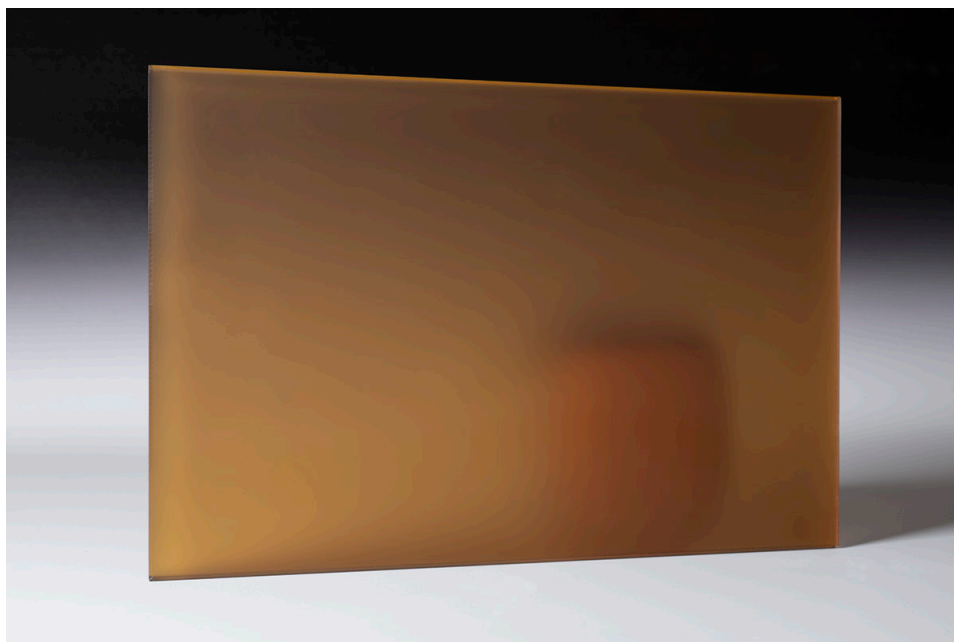

Caramel Satinato

U našim kolekcijama Color Transparent Glass, Color Laminated Satinato i Color Laminated Mirrors možete pronaći više od 300 različitih boja i tonova. To omogućava da za svoj projekt odaberete boje koje će savršeno pristajati željenom dizajnu interijera. Karakterizira je izdržljivost i UV rezistentnost, odlična je za primjenu u javnim prostorima kao što su uredi, škole ili vrtići gdje prikladni odabir boje može utjecati na atmosferu prostora.

maks. dimenzije: 3000 x 1200 mm

debljina: 8, 10, 12, 16, 20 mm

sigurnosne obrade: laminirano, kaljeno i laminirano

mogućnosti obrade: bušenje rupa, cnc izrezi, nepravilni oblici

primjena: ograde, vrata, pregrade