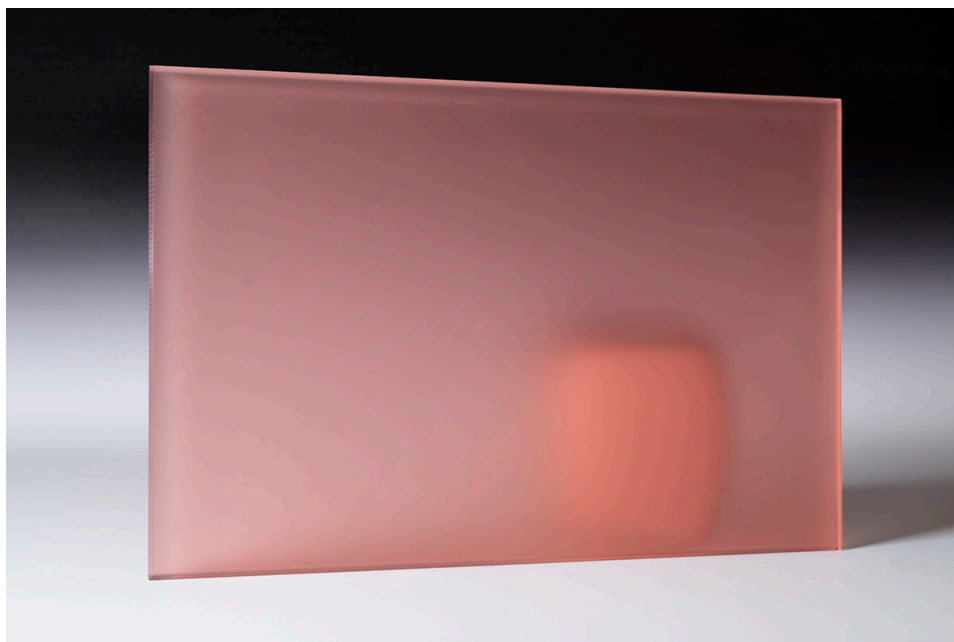

Pink Satinato

U našim kolekcijama Color Transparent Glass, Color Laminated Satinato i Color Laminated Mirrors možete pronaći više od 300 različitih boja i tonova. To omogućava da za svoj projekt odaberete boje koje će savršeno pristajati željenom dizajnu interijera. Karakterizira je izdržljivost i UV rezistentnost, odlična je za primjenu u javnim prostorima kao što su uredi, škole ili vrtići gdje prikladni odabir boje može utjecati na atmosferu prostora.

maks. dimenzije: 3000 x 1200 mm

debljina: 8, 10, 12, 16, 20 mm

sigurnosne obrade: laminirano, kaljeno i laminirano

mogućnosti obrade: bušenje rupa, cnc izrezi, nepravilni oblici

primjena: ograde, vrata, pregrade