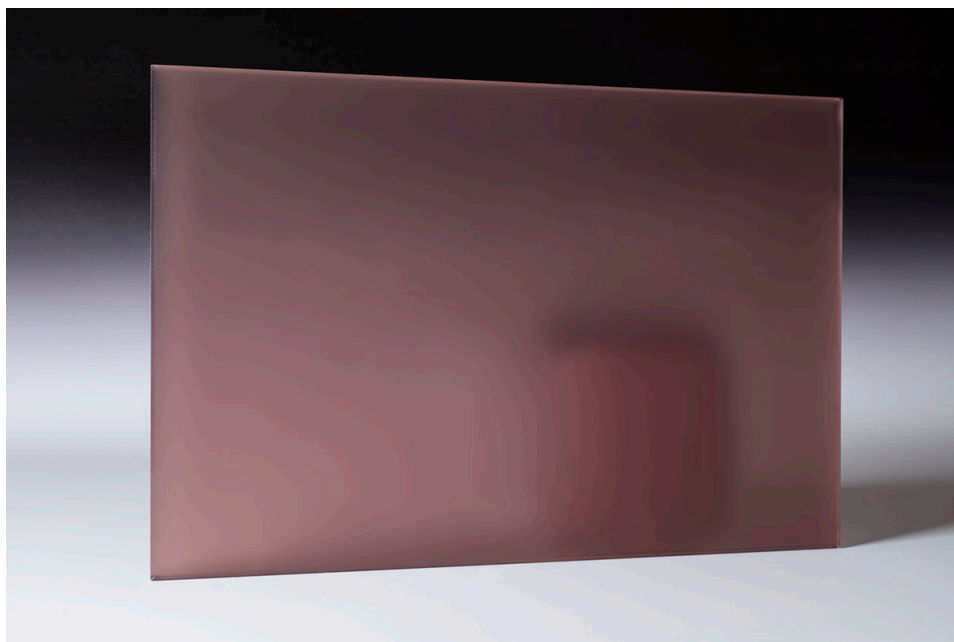

Light Mahogany Satinato

U našim kolekcijama Color Transparent Glass, Color Laminated Satinato i Color Laminated Mirrors možete pronaći više od 300 različitih boja i tonova. To omogućava da za svoj projekt odaberete boje koje će savršeno pristajati željenom dizajnu interijera. Karakterizira je izdržljivost i UV rezistentnost, odlična je za primjenu u javnim prostorima kao što su uredi, škole ili vrtići gdje prikladni odabir boje može utjecati na atmosferu prostora.

maks. dimenzije: 3000 x 1200 mm

debljina: 8, 10, 12, 16, 20 mm

sigurnosne obrade: laminirano, kaljeno i laminirano

mogućnosti obrade: bušenje rupa, cnc izrezi, nepravilni oblici

primjena: ograde, vrata, pregrade