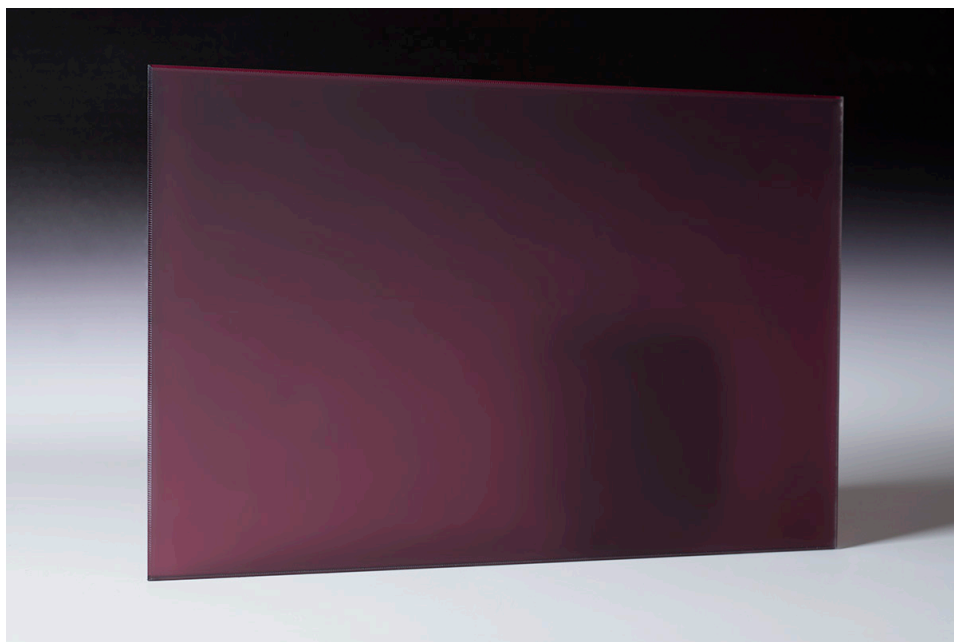

Berry Satinato

U našim kolekcijama Color Transparent Glass, Color Laminated Satinato i Color Laminated Mirrors možete pronaći više od 300 različitih boja i tonova. To omogućava da za svoj projekt odaberete boje koje će savršeno pristajati željenom dizajnu interijera. Karakterizira je izdržljivost i UV rezistentnost, odlična je za primjenu u javnim prostorima kao što su uredi, škole ili vrtići gdje prikladni odabir boje može utjecati na atmosferu prostora.

maks. dimenzije: 3000 x 1200 mm

debljina: 8, 10, 12, 16, 20 mm

sigurnosne obrade: laminirano, kaljeno i laminirano

mogućnosti obrade: bušenje rupa, cnc izrezi, nepravilni oblici

primjena: ograde, vrata, pregrade