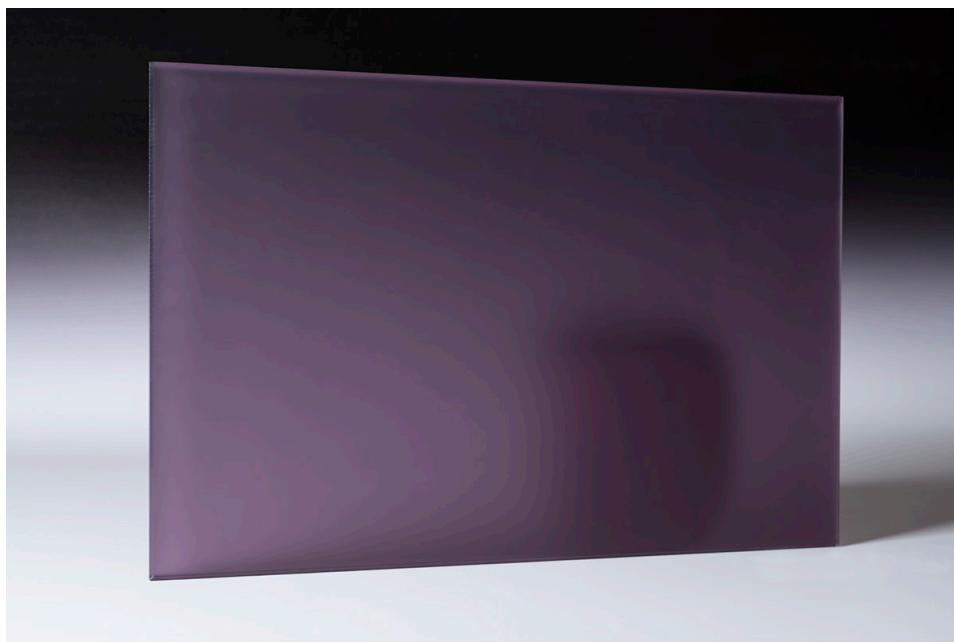

Plum Satinato

U našim kolekcijama Color Transparent Glass, Color Laminated Satinato i Color Laminated Mirrors možete pronaći više od 300 različitih boja i tonova. To omogućava da za svoj projekt odaberete boje koje će savršeno pristajati željenom dizajnu interijera. Karakterizira je izdržljivost i UV rezistentnost, odlična je za primjenu u javnim prostorima kao što su uredi, škole ili vrtići gdje prikladni odabir boje može utjecati na atmosferu prostora.

maks. dimenzije: 3000 x 1200 mm

debljina: 8, 10, 12, 16, 20 mm

sigurnosne obrade: laminirano, kaljeno i laminirano

mogućnosti obrade: bušenje rupa, cnc izrezi, nepravilni oblici

primjena: ograde, vrata, pregrade