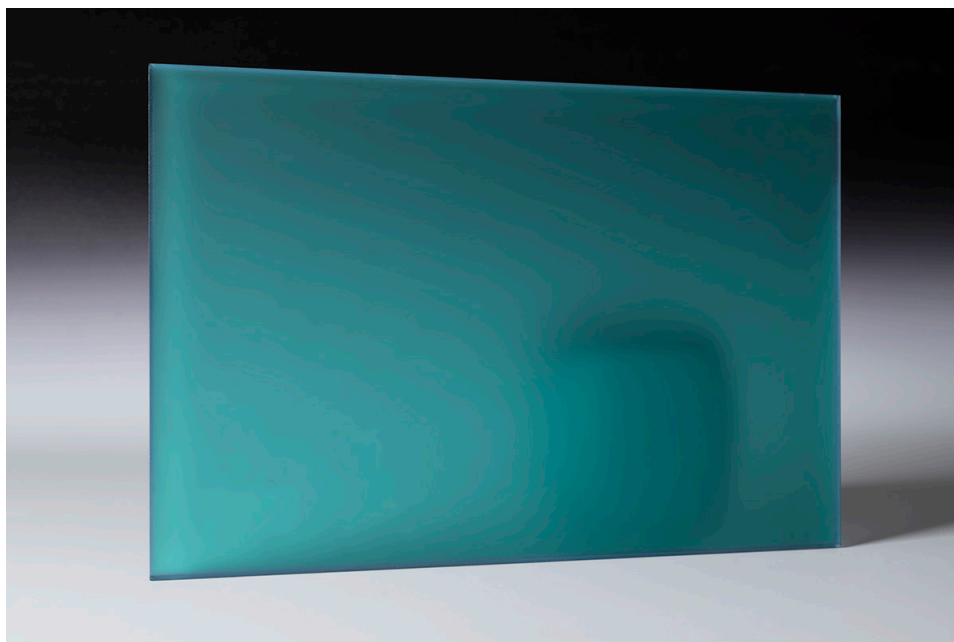

Lagune Satinato

U našim kolekcijama Color Transparent Glass, Color Laminated Satinato i Color Laminated Mirrors možete pronaći više od 300 različitih boja i tonova. To omogućava da za svoj projekt odaberete boje koje će savršeno pristajati željenom dizajnu interijera. Karakterizira je izdržljivost i UV rezistentnost, odlična je za primjenu u javnim prostorima kao što su uredi, škole ili vrtići gdje prikladni odabir boje može utjecati na atmosferu prostora.

maks. dimenzije: 3000 x 1200 mm

debljina: 8, 10, 12, 16, 20 mm

sigurnosne obrade: laminirano, kaljeno i laminirano

mogućnosti obrade: bušenje rupa, cnc izrezi, nepravilni oblici

primjena: ograde, vrata, pregrade