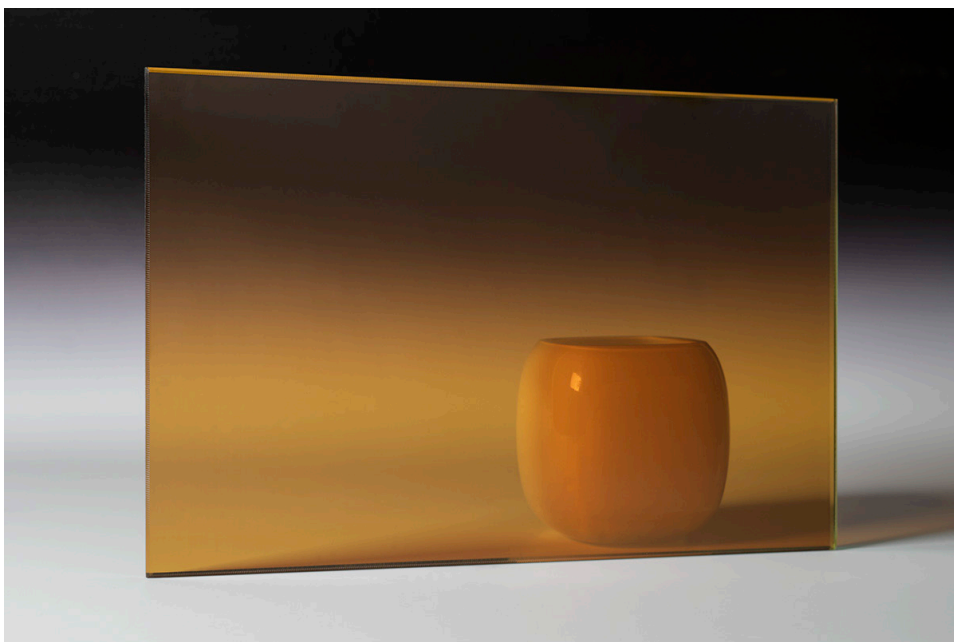

Caramel

U našim kolekcijama Color Transparent Glass, Color Laminated Satinato i Color Laminated Mirrors možete pronaći više od 300 različitih boja i tonova. To omogućava da za svoj projekt odaberete boje koje će savršeno pristajati željenom dizajnu interijera. Karakterizira je izdržljivost i UV rezistentnost, odlična je za primjenu u javnim prostorima kao što su uredi, škole ili vrtići gdje prikladni odabir boje može utjecati na atmosferu prostora.

maks. dimenzije: 3000 x 1200 mm

debljina: 8, 10, 12, 16, 20 mm

sigurnosne obrade: laminirano, kaljeno i laminirano

mogućnosti obrade: bušenje rupa, cnc izrezi, nepravilni oblici

primjena: ograde, vrata, pregrade