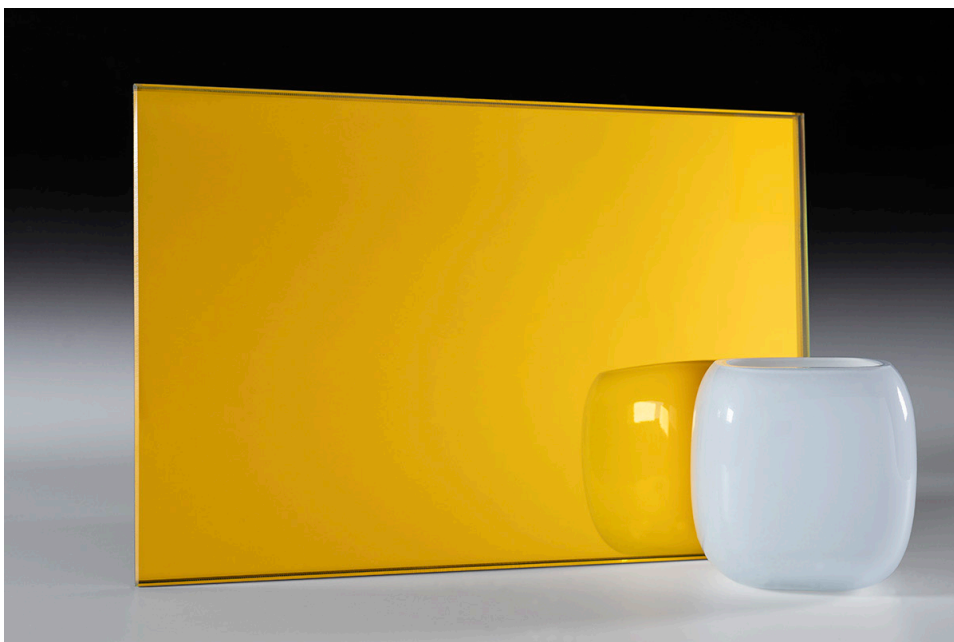

Warm Yellow ogledalo

U našim kolekcijama Color Transparent Glass, Color Laminated Satinato i Color Laminated Mirrors možete pronaći više od 300 različitih boja i tonova. To omogućava da za svoj projekt odaberete boje koje će savršeno pristajati željenom dizajnu interijera. Karakterizira je izdržljivost i UV rezistentnost, odlična je za primjenu u javnim prostorima kao što su uredi, škole ili vrtići gdje prikladni odabir boje može utjecati na atmosferu prostora.

maks. dimenzije: 3000 x 1200 mm

debljina: 8, 10, 12, 16, 20 mm

sigurnosne obrade: laminirano, kaljeno i laminirano

mogućnosti obrade: bušenje rupa, cnc izrezi, nepravilni oblici

primjena: obloge

održavanje: Stakla i ogledala u boji se mogu čistiti tekućim sredstvima za čišćenje i papirnatim ručnicima ili mekom krpom. Preporučuju se tekuća sredstva za čišćenje bez amonijaka. Izbjegavajte sve abrazivne materijale za čišćenje.