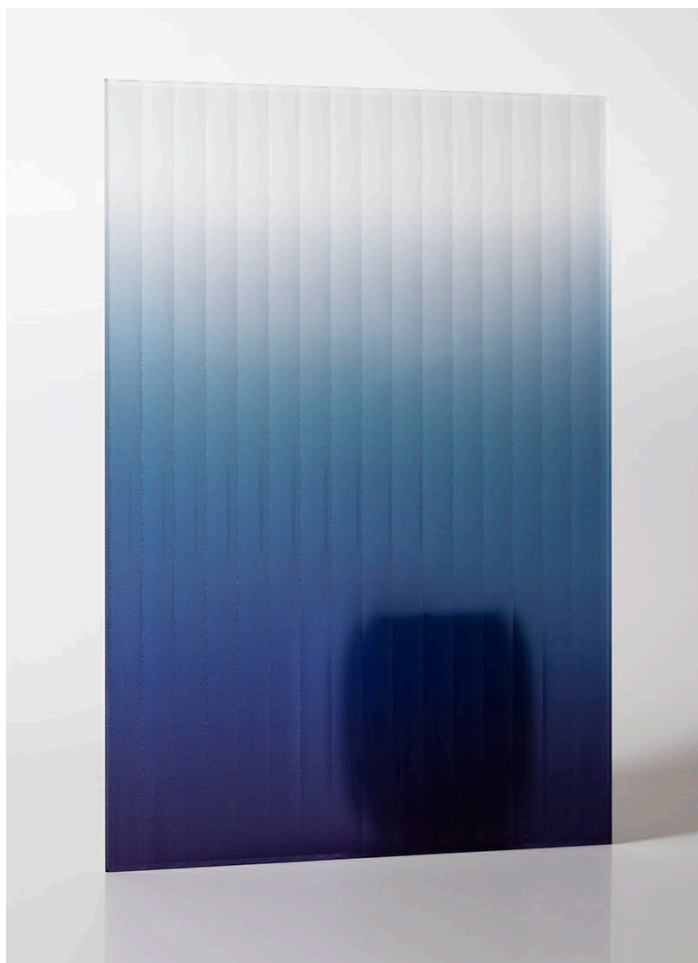

Cobalt ombre flutes

Ombre staklo je decentno ali efektno dekorativno rješenje za razne vrste staklenih površina u interijeru. Iz dubokih tamnih do svjetlijih tonova boje dolazi se postepenim glatkim prijelazom, stvarajući jedinstveni vizualni efekt koji prostoru daje profinjenost.

Ombre staklo unosi nježne prijelaze tonova – neutralnih ili izraženih boja – idealno za suvremene interijere. Stvara atmosferu i vizualno definira prostor kroz igru svjetla. Ombre staklo je moguće izraditi po narudžbi kako bi se uklopilo u specifični projekt i dizajnerski koncept.