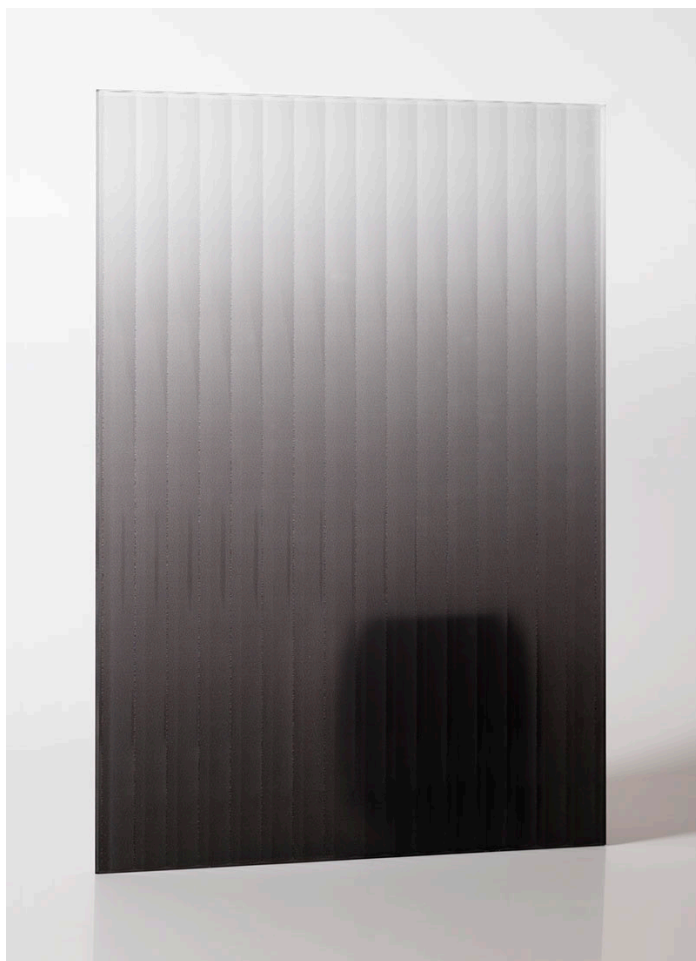

Gray ombre flutes

Ombre staklo je decentno ali efektno dekorativno rješenje za razne vrste staklenih površina u interijeru. Iz dubokih tamnih do svjetlijih tonova boje dolazi se postepenim glatkim prijelazom, stvarajući jedinstveni vizualni efekt koji prostoru daje profinjenost.

Ombre staklo unosi nježne prijelaze tonova – neutralnih ili izraženih boja – idealno za suvremene interijere. Stvara atmosferu i vizualno definira prostor kroz igru svjetla. Ombre staklo je moguće izraditi po narudžbi kako bi se uklopilo u specifični projekt i dizajnerski koncept.

maks. dimenzije: 3040 x 1500 mm

debljina: 8, 9, 10, 12, 14 mm

sigurnosne obrade: laminirano, kaljeno i laminirano

mogućnosti obrade: bušenje rupa, cnc izrezi, nepravilni oblici

primjena: ograde, vrata, pregrade, tuš kabine