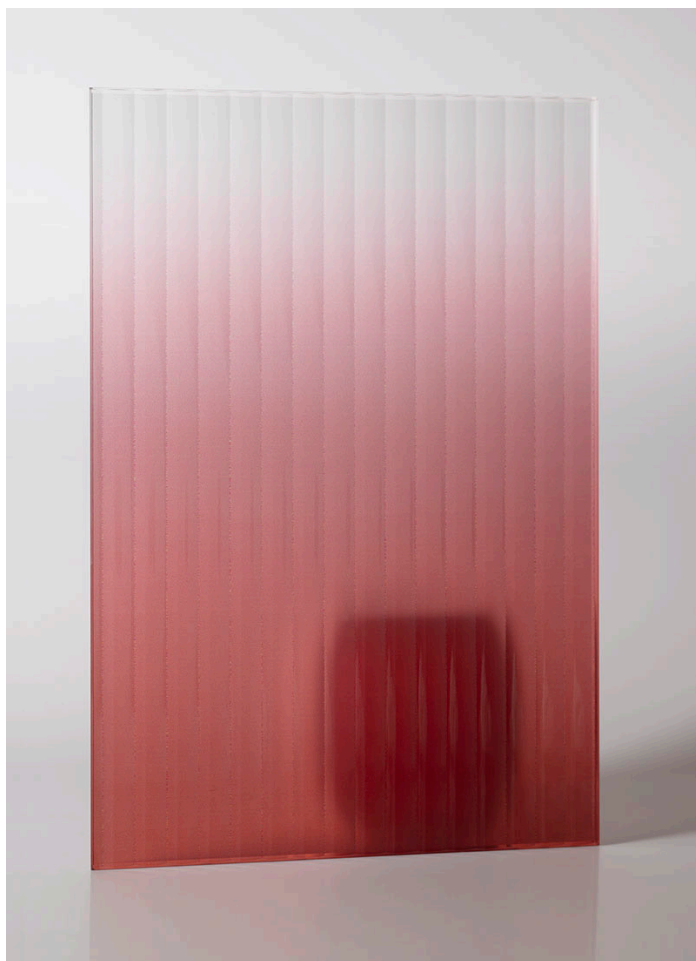

## Peach ombre flutes

Ombre staklo je decentno ali efektno dekorativno rješenje za razne vrste staklenih površina u interijeru. Iz dubokih tamnih do svjetlijih tonova boje dolazi se postepenim glatkim prijelazom, stvarajući jedinstveni vizualni efekt koji prostoru daje profinjenost.

Ombre staklo unosi nježne prijelaze tonova – neutralnih ili izraženih boja – idealno za suvremene interijere. Stvara atmosferu i vizualno definira prostor kroz igru svjetla. Ombre staklo je moguće izraditi po narudžbi kako bi se uklopilo u specifični projekt i dizajnerski koncept.

maks. dimenzije: 3040 x 1500 mm

debljina: 8, 9, 10, 12, 14 mm

sigurnosne obrade: laminirano, kaljeno i laminirano

mogućnosti obrade: bušenje rupa, cnc izrezi, nepravilni oblici

primjena: ograde, vrata, pregrade, tuš kabine