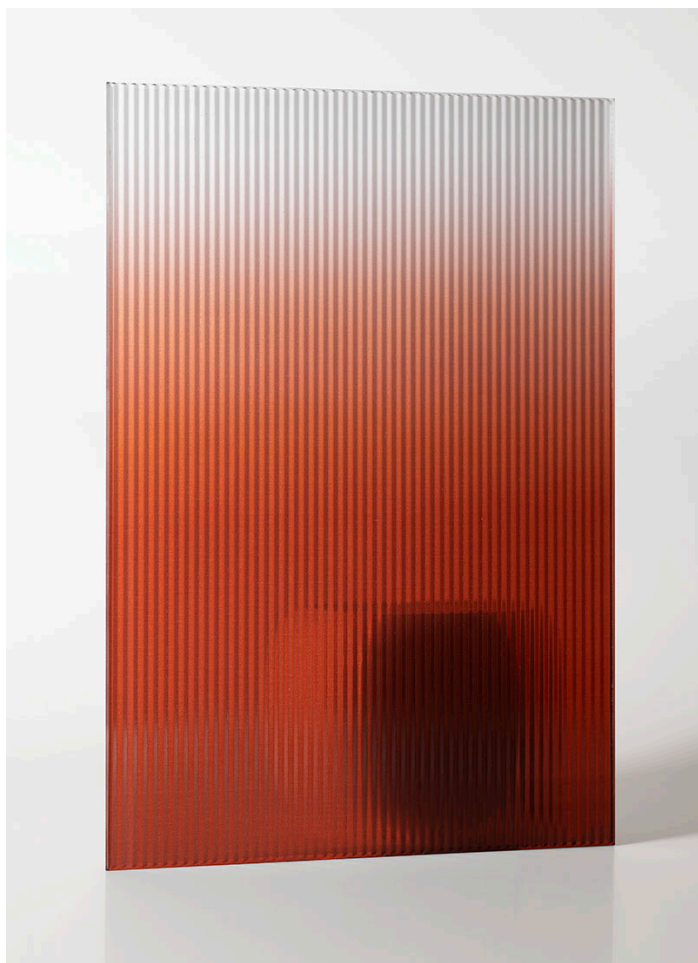

Copper ombre mini flutes

Ombre staklo je decentno ali efektno dekorativno rješenje za razne vrste staklenih površina u interijeru. Iz dubokih tamnih do svjetlijih tonova boje dolazi se postepenim glatkim prijelazom, stvarajući jedinstveni vizualni efekt koji prostoru daje profinjenost.

Ombre staklo unosi nježne prijelaze tonova – neutralnih ili izraženih boja – idealno za suvremene interijere. Stvara atmosferu i vizualno definira prostor kroz igru svjetla. Ombre staklo je moguće izraditi po narudžbi kako bi se uklopilo u specifični projekt i dizajnerski koncept.