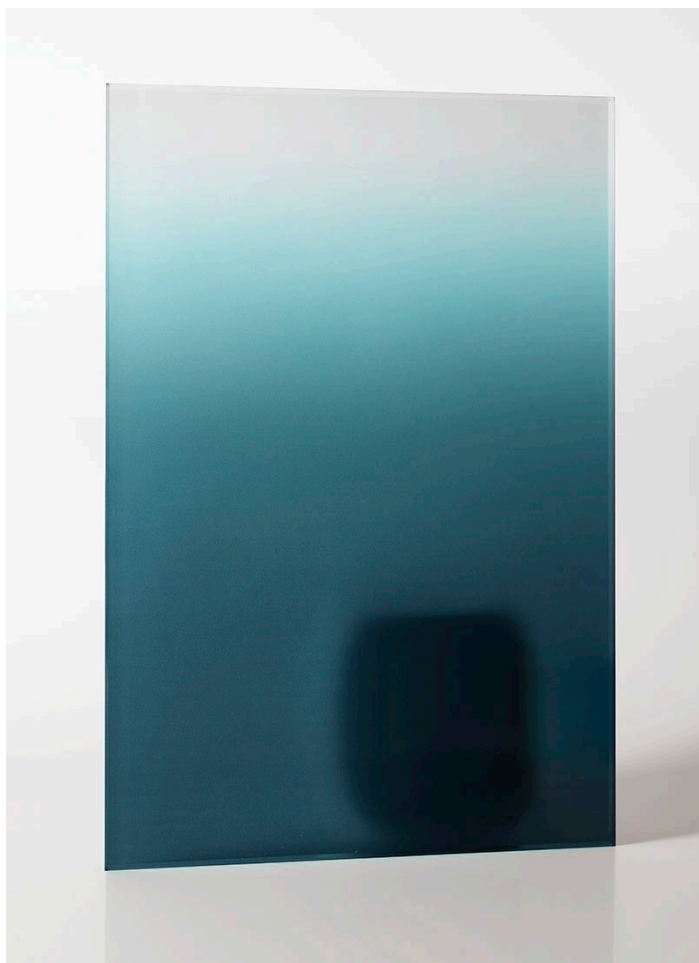

## Aquamarine ombre satinato

Ombre staklo je decentno ali efektno dekorativno rješenje za razne vrste staklenih površina u interijeru. Iz dubokih tamnih do svjetlijih tonova boje dolazi se postepenim glatkim prijelazom, stvarajući jedinstveni vizualni efekt koji prostoru daje profinjenost.

Ombre staklo unosi nježne prijelaze tonova – neutralnih ili izraženih boja – idealno za suvremene interijere. Stvara atmosferu i vizualno definira prostor kroz igru svjetla. Ombre staklo je moguće izraditi po narudžbi kako bi se uklopilo u specifični projekt i dizajnerski koncept.