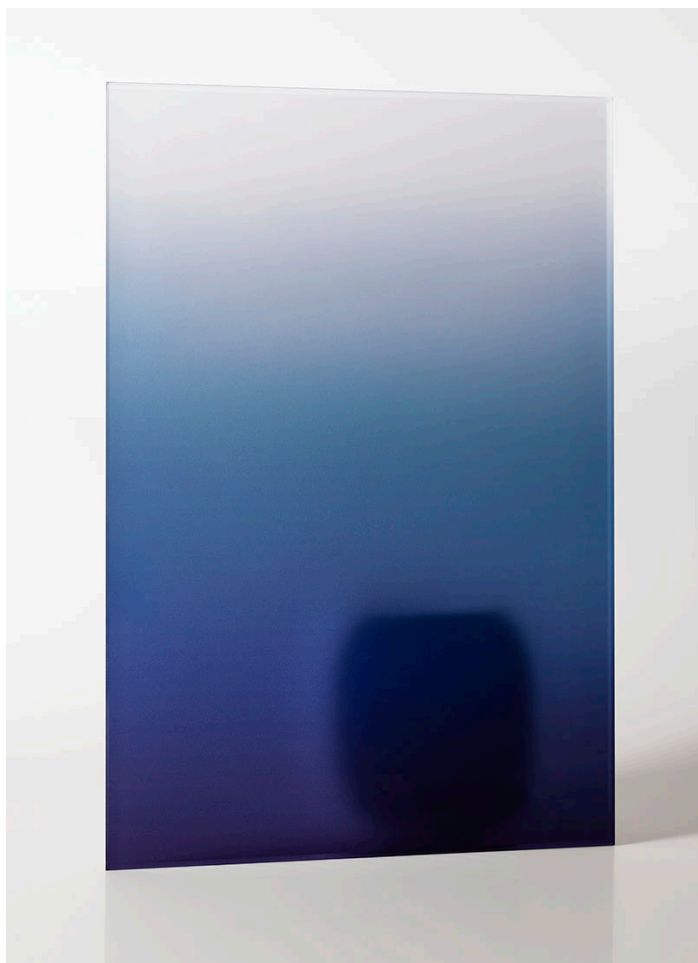

## Cobalt ombre satinato

Ombre staklo je decentno ali efektno dekorativno rješenje za razne vrste staklenih površina u interijeru. Iz dubokih tamnih do svjetlijih tonova boje dolazi se postepenim glatkim prijelazom, stvarajući jedinstveni vizualni efekt koji prostoru daje profinjenost.

Ombre staklo unosi nježne prijelaze tonova – neutralnih ili izraženih boja – idealno za suvremene interijere. Stvara atmosferu i vizualno definira prostor kroz igru svjetla. Ombre staklo je moguće izraditi po narudžbi kako bi se uklopilo u specifični projekt i dizajnerski koncept.