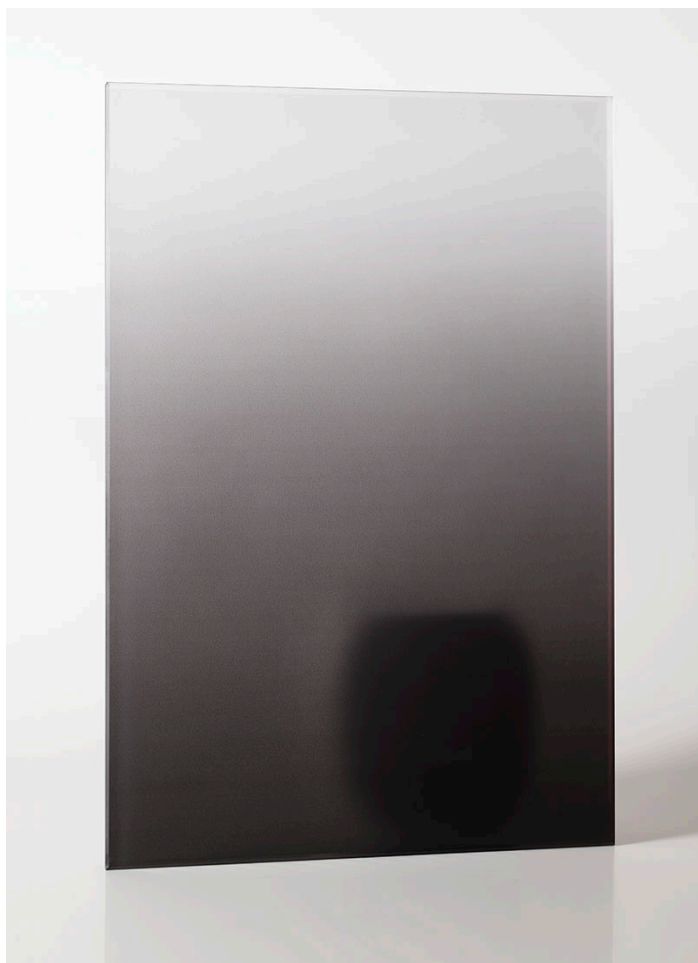

Gray ombre satinato

Ombre staklo je decentno ali efektno dekorativno rješenje za razne vrste staklenih površina u interijeru. Iz dubokih tamnih do svjetlijih tonova boje dolazi se postepenim glatkim prijelazom, stvarajući jedinstveni vizualni efekt koji prostoru daje profinjenost.

Ombre staklo unosi nježne prijelaze tonova – neutralnih ili izraženih boja – idealno za suvremene interijere. Stvara atmosferu i vizualno definira prostor kroz igru svjetla. Ombre staklo je moguće izraditi po narudžbi kako bi se uklopilo u specifični projekt i dizajnerski koncept.