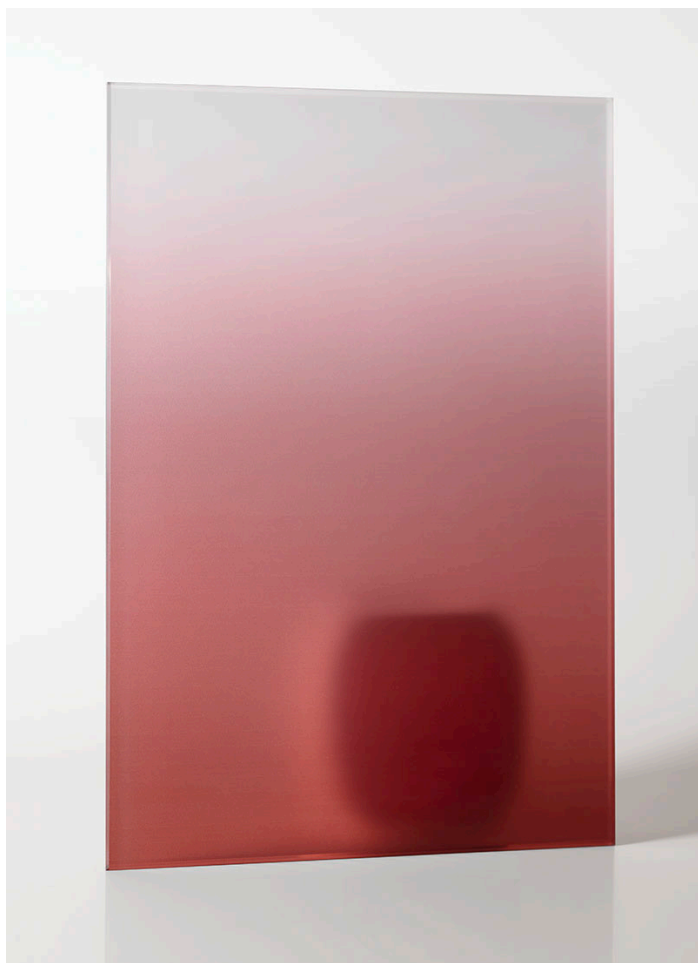

## Peach ombre satinato

Ombre staklo je decentno ali efektno dekorativno rješenje za razne vrste staklenih površina u interijeru. Iz dubokih tamnih do svjetlijih tonova boje dolazi se postepenim glatkim prijelazom, stvarajući jedinstveni vizualni efekt koji prostoru daje profinjenost.

Ombre staklo unosi nježne prijelaze tonova – neutralnih ili izraženih boja – idealno za suvremene interijere. Stvara atmosferu i vizualno definira prostor kroz igru svjetla. Ombre staklo je moguće izraditi po narudžbi kako bi se uklopilo u specifični projekt i dizajnerski koncept.