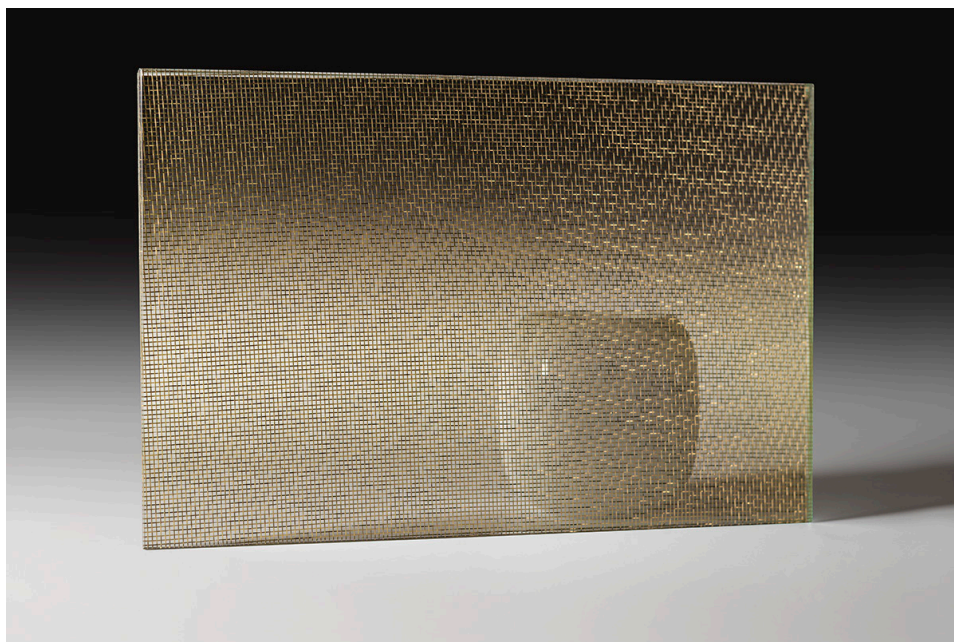

Gold Weave

Metal mesh vam pruža mogućnost umetanja širokog spektra pletenih metalnih mrežica između dva sloja stakla. Dekorativne i estetske kvalitete od fino tkane gaze do debelih pletenih tkanja očuvane su strukturnom čvrstoćom i praktičnošću stakla. Ovaj je proizvod idealan za strukturalnu, dekorativnu ili akustičnu namjenu u interijerima te se može upotrijebiti kao paravani, pregrade ili obloge. Metal mesh laminirano staklo dostupno je u tri različite vrste i boje mrežice: srebrna, zlatna ili brončana. Metal mesh laminate u kombinaciji s našim ostalim tehnikama uključujući laminiranje, zrcaljenje i digitalni print stvara beskonačan raspon novih mogućnosti.

maks. dimenzije: 3100 x 1500 mm

debljina: 9, 11, 13, 17, 21 mm

sigurnosne obrade: laminirano, kaljeno i laminirano

vrsta stakla: optiwhite, float, plavo, brončano, sivo, zeleno

mogućnosti obrade: bušenje rupa, cnc izrezi, nepravilni oblici