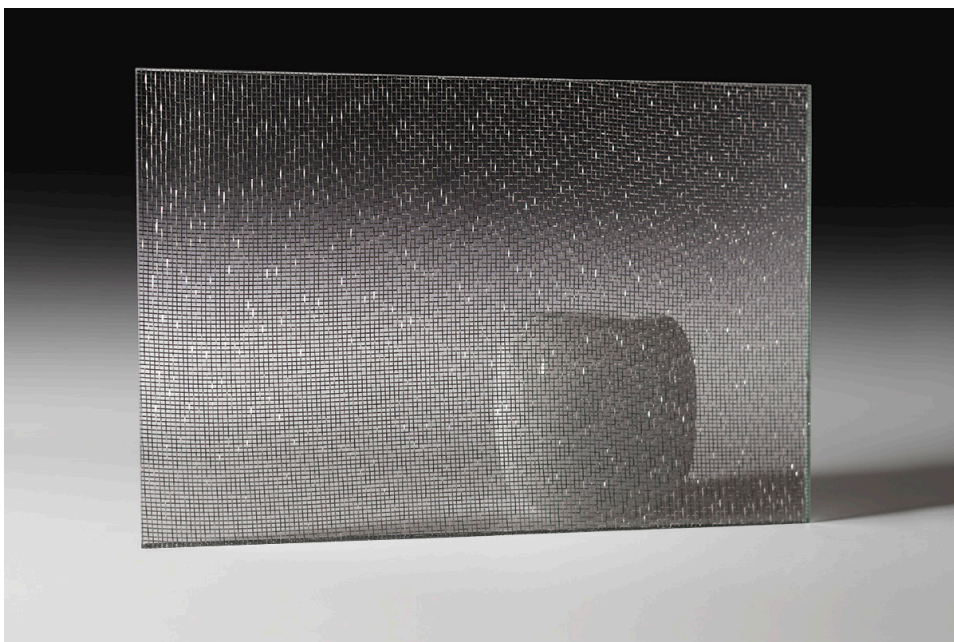

Silver Weave

Metal mesh vam pruža mogućnost umetanja širokog spektra pletenih metalnih mrežica između dva sloja stakla. Dekorativne i estetske kvalitete od fino tkane gaze do debelih pletenih tkanja očuvane su strukturnom čvrstoćom i praktičnošću stakla. Ovaj je proizvod idealan za strukturalnu, dekorativnu ili akustičnu namjenu u interijerima te se može upotrijebiti kao paravani, pregrade ili obloge. Metal mesh laminirano staklo dostupno je u tri različite vrste i boje mrežice: srebrna, zlatna ili brončana. Metal mesh laminate u kombinaciji s našim ostalim tehnikama uključujući laminiranje, zrcaljenje i digitalni print stvara beskonačan raspon novih mogućnosti.

maks. dimenzije: 3100 x 1500 mm

debljina: 9, 11, 13, 17, 21 mm

sigurnosne obrade: laminirano, kaljeno i laminirano

vrsta stakla: optiwhite, float, plavo, brončano, sivo, zeleno

mogućnosti obrade: bušenje rupa, cnc izrezi, nepravilni oblici