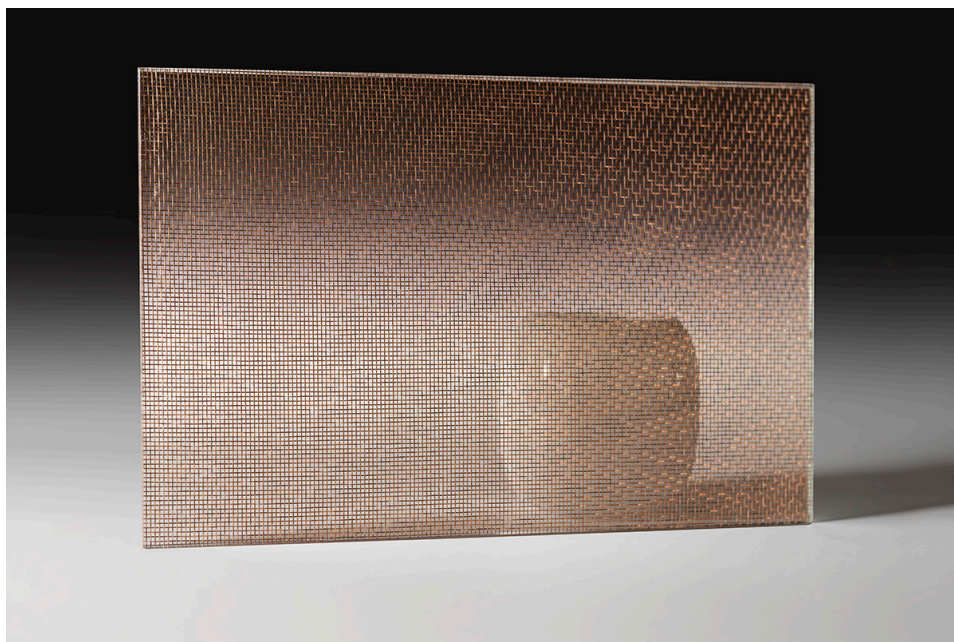

Bronze Weave

Metal mesh vam pruža mogućnost umetanja širokog spektra pletenih metalnih mrežica između dva sloja stakla. Dekorativne i estetske kvalitete od fino tkane gaze do debelih pletenih tkanja očuvane su strukturnom čvrstoćom i praktičnošću stakla. Ovaj je proizvod idealan za strukturalnu, dekorativnu ili akustičnu namjenu u interijerima te se može upotrijebiti kao paravani, pregrade ili obloge. Metal mesh laminirano staklo dostupno je u tri različite vrste i boje mrežice: srebrna, zlatna ili brončana. Metal mesh laminate u kombinaciji s našim ostalim tehnikama uključujući laminiranje, zrcaljenje i digitalni print stvara beskonačan raspon novih mogućnosti.

maks. dimenzije: 3100 x 1500 mm

debljina: 9, 11, 13, 17, 21 mm

sigurnosne obrade: laminirano, kaljeno i laminirano

vrsta stakla: optiwhite, float, plavo, brončano, sivo, zeleno

mogućnosti obrade: bušenje rupa, cnc izrezi, nepravilni oblici