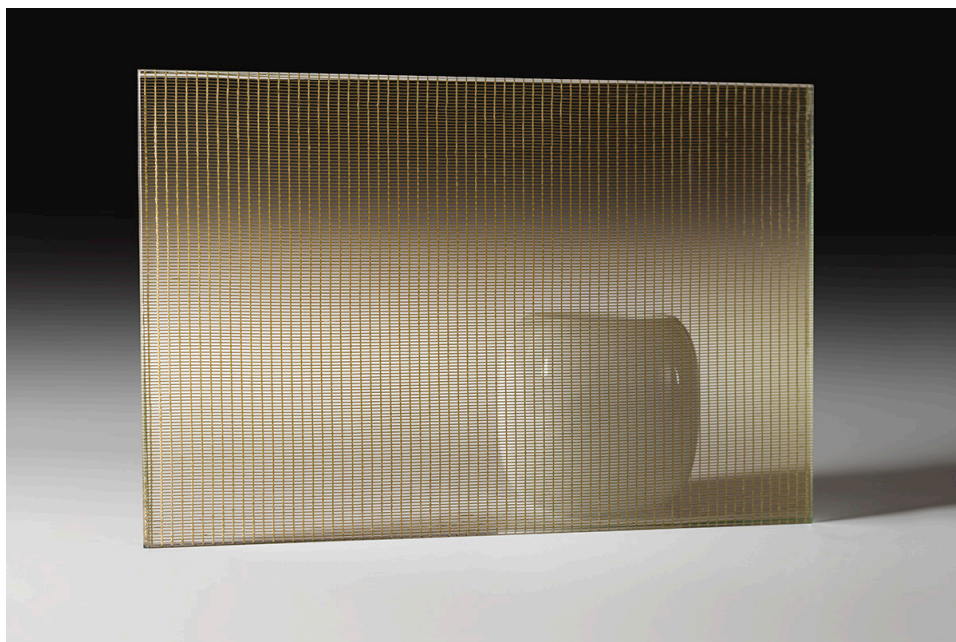

Multiple Gold

Metal mesh vam pruža mogućnost umetanja širokog spektra pletenih metalnih mrežica između dva sloja stakla. Dekorativne i estetske kvalitete od fino tkane gaze do debelih pletenih tkanja očuvane su strukturnom čvrstoćom i praktičnošću stakla. Ovaj je proizvod idealan za strukturalnu, dekorativnu ili akustičnu namjenu u interijerima te se može upotrijebiti kao paravani, pregrade ili obloge. Metal mesh laminirano staklo dostupno je u tri različite vrste i boje mrežice: srebrna, zlatna ili brončana. Metal mesh laminate u kombinaciji s našim ostalim tehnikama uključujući laminiranje, zrcaljenje i digitalni print stvara beskonačan raspon novih mogućnosti.

maks. dimenzije: 3100 x 1500 mm

debljina: 9, 11, 13, 17, 21 mm

sigurnosne obrade: laminirano, kaljeno i laminirano

vrsta stakla: optiwhite, float, plavo, brončano, sivo, zeleno

mogućnosti obrade: bušenje rupa, cnc izrezi, nepravilni oblici