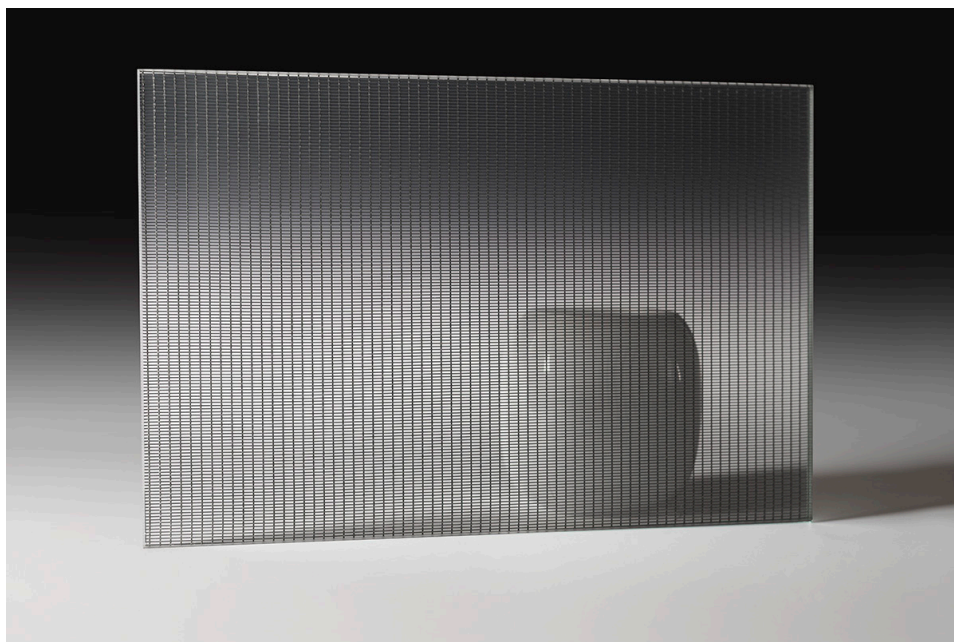

## Multiple Silver

Metal mesh vam pruža mogućnost umetanja širokog spektra pletenih metalnih mrežica između dva sloja stakla. Dekorativne i estetske kvalitete od fino tkane gaze do debelih pletenih tkanja očuvane su strukturnom čvrstoćom i praktičnošću stakla. Ovaj je proizvod idealan za strukturalnu, dekorativnu ili akustičnu namjenu u interijerima te se može upotrijebiti kao paravani, pregrade ili obloge. Metal mesh laminirano staklo dostupno je u tri različite vrste i boje mrežice: srebrna, zlatna ili brončana. Metal mesh laminate u kombinaciji s našim ostalim tehnikama uključujući laminiranje, zrcaljenje i digitalni print stvara beskonačan raspon novih mogućnosti.

maks. dimenzije: 3100 x 1500 mm

debljina: 9, 11, 13, 17, 21 mm

sigurnosne obrade: laminirano, kaljeno i laminirano

vrsta stakla: optiwhite, float, plavo, brončano, sivo, zeleno

mogućnosti obrade: bušenje rupa, cnc izrezi, nepravilni oblici