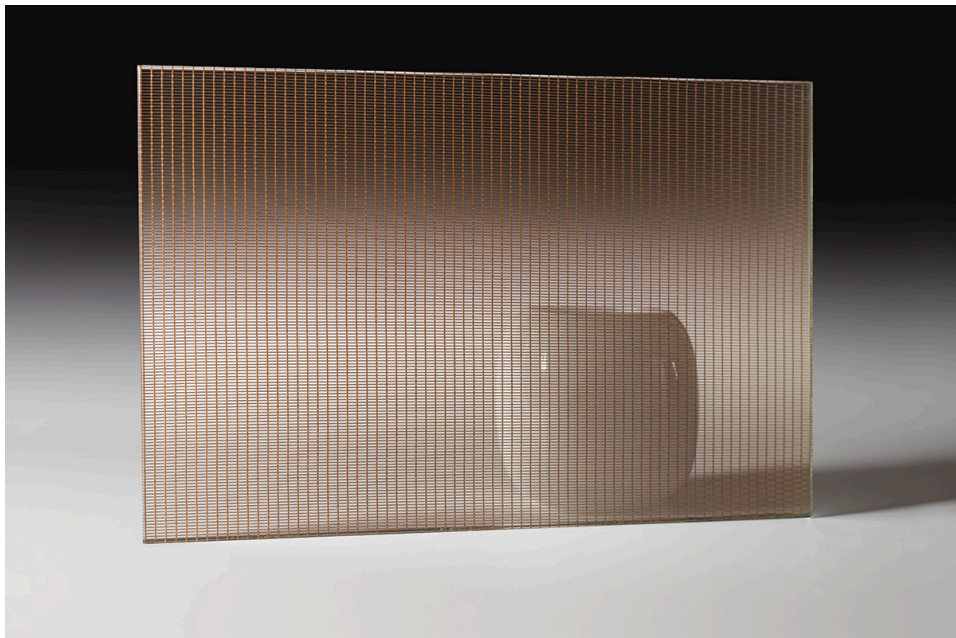

## Multiple Bronze

Metal mesh vam pruža mogućnost umetanja širokog spektra pletenih metalnih mrežica između dva sloja stakla. Dekorativne i estetske kvalitete od fino tkane gaze do debelih pletenih tkanja očuvane su strukturnom čvrstoćom i praktičnošću stakla. Ovaj je proizvod idealan za strukturalnu, dekorativnu ili akustičnu namjenu u interijerima te se može upotrijebiti kao paravani, pregrade ili obloge. Metal mesh laminirano staklo dostupno je u tri različite vrste i boje mrežice: srebrna, zlatna ili brončana. Metal mesh laminate u kombinaciji s našim ostalim tehnikama uključujući laminiranje, zrcaljenje i digitalni print stvara beskonačan raspon novih mogućnosti.

maks. dimenzije: 3100 x 1500 mm

debljina: 9, 11, 13, 17, 21 mm

sigurnosne obrade: laminirano, kaljeno i laminirano

vrsta stakla: optiwhite, float, plavo, brončano, sivo, zeleno

mogućnosti obrade: bušenje rupa, cnc izrezi, nepravilni oblici