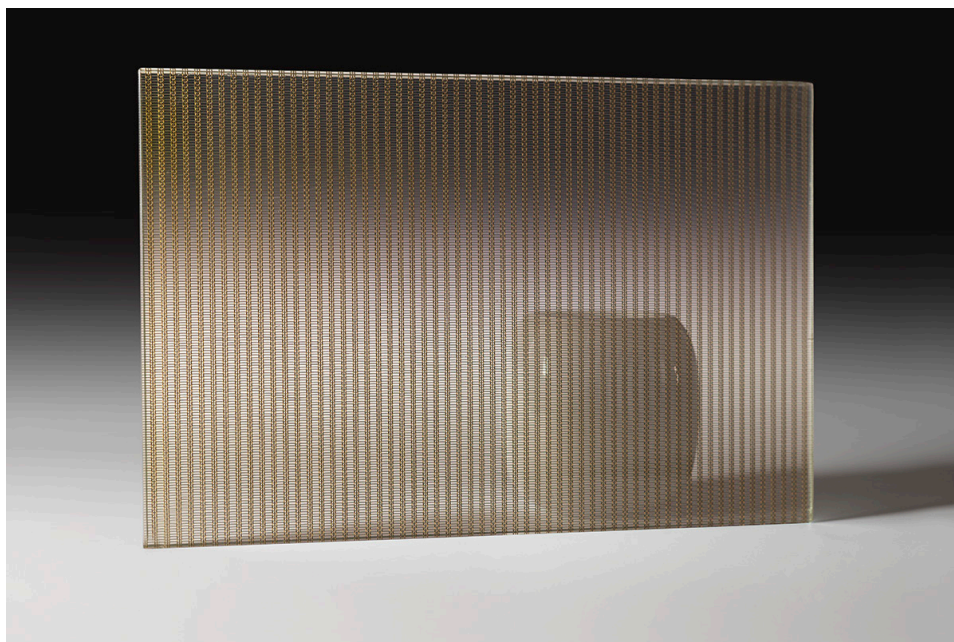

Rope Gold

Metal mesh vam pruža mogućnost umetanja širokog spektra pletenih metalnih mrežica između dva sloja stakla. Dekorativne i estetske kvalitete od fino tkane gaze do debelih pletenih tkanja očuvane su strukturnom čvrstoćom i praktičnošću stakla. Ovaj je proizvod idealan za strukturalnu, dekorativnu ili akustičnu namjenu u interijerima te se može upotrijebiti kao paravani, pregrade ili obloge. Metal mesh laminirano staklo dostupno je u tri različite vrste i boje mrežice: srebrna, zlatna ili brončana. Metal mesh laminate u kombinaciji s našim ostalim tehnikama uključujući laminiranje, zrcaljenje i digitalni print stvara beskonačan raspon novih mogućnosti.

maks. dimenzije: 3100 x 1500 mm

debljina: 9, 11, 13, 17, 21 mm

sigurnosne obrade: laminirano, kaljeno i laminirano

vrsta stakla: optiwhite, float, plavo, brončano, sivo, zeleno

mogućnosti obrade: bušenje rupa, cnc izrezi, nepravilni oblici