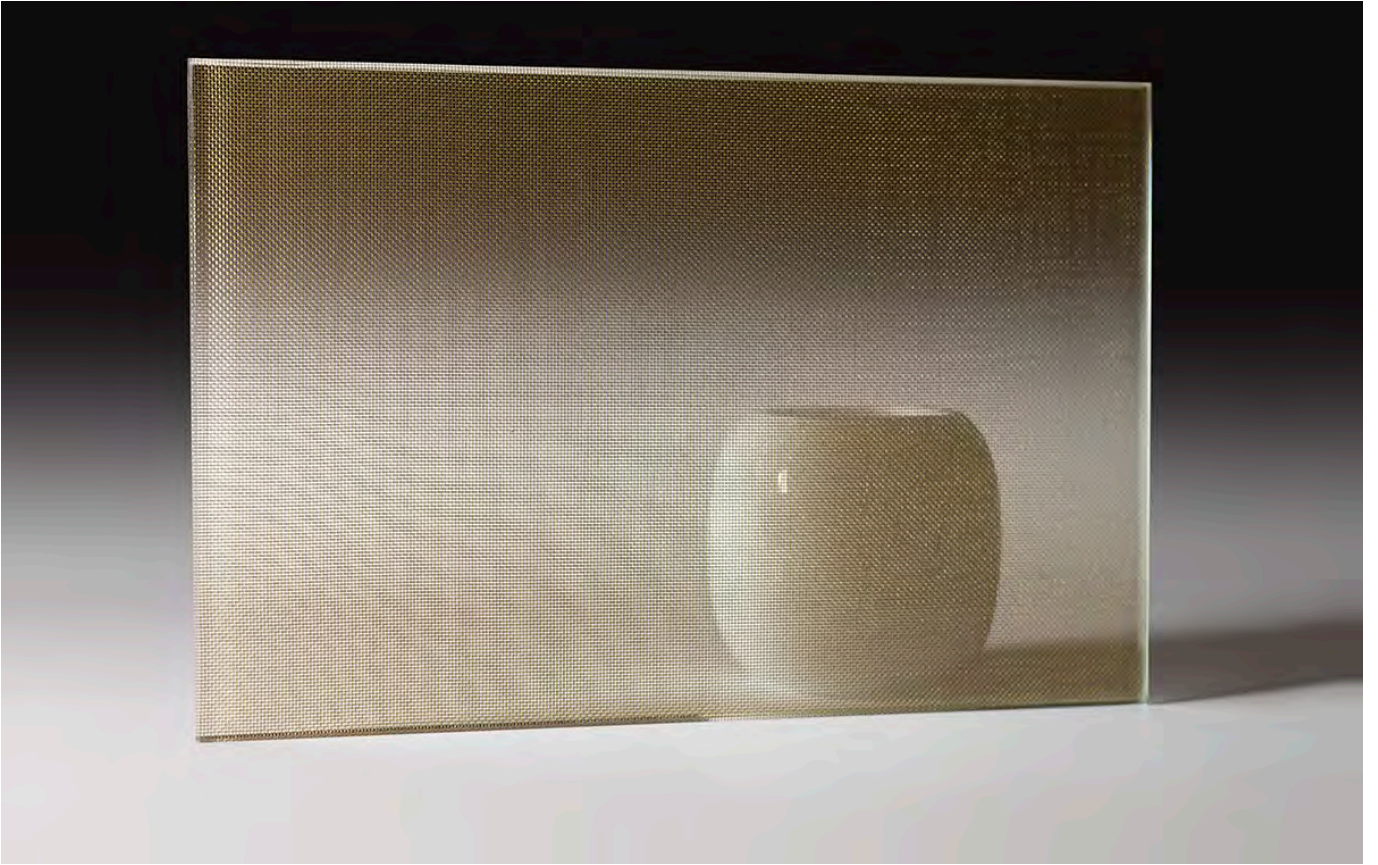

## Estetika i tehnologija

Metalne mreže laminirane između dvije staklene ploče unose teksturu, dubinu i suptilnu transparentnost u interijer. Idealne su za pregrade, ograde i druge dekorativne elemente, pružajući vizualni dojam uz poboljšane tehničke karakteristike. Njihova svestranost omogućuje arhitektima i dizajnerima igru svjetlom, sjenom i uzorcima, uz zadržavanje strukturne čvrstoće i elegancije.