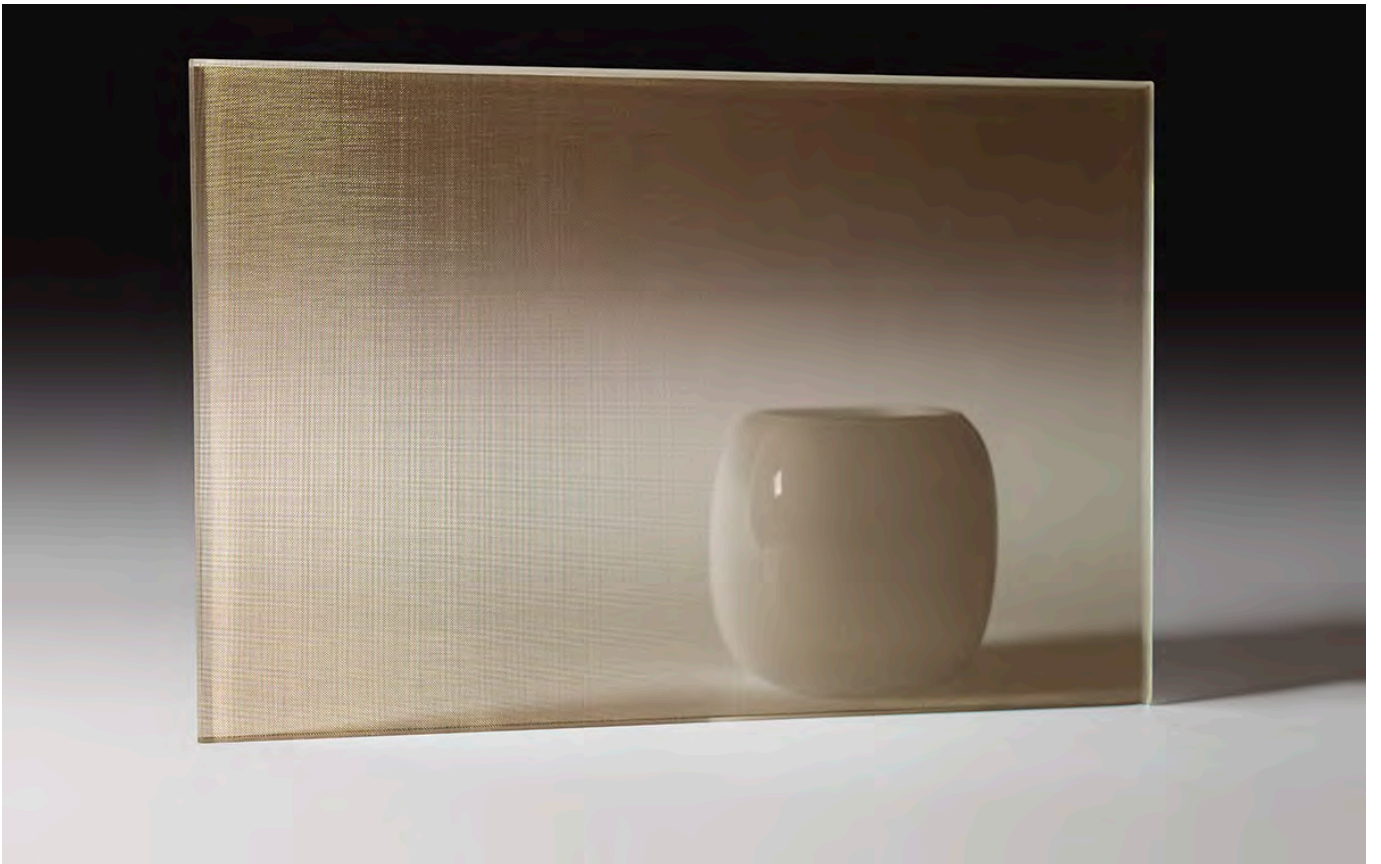

FINE MESH 60 GOLD