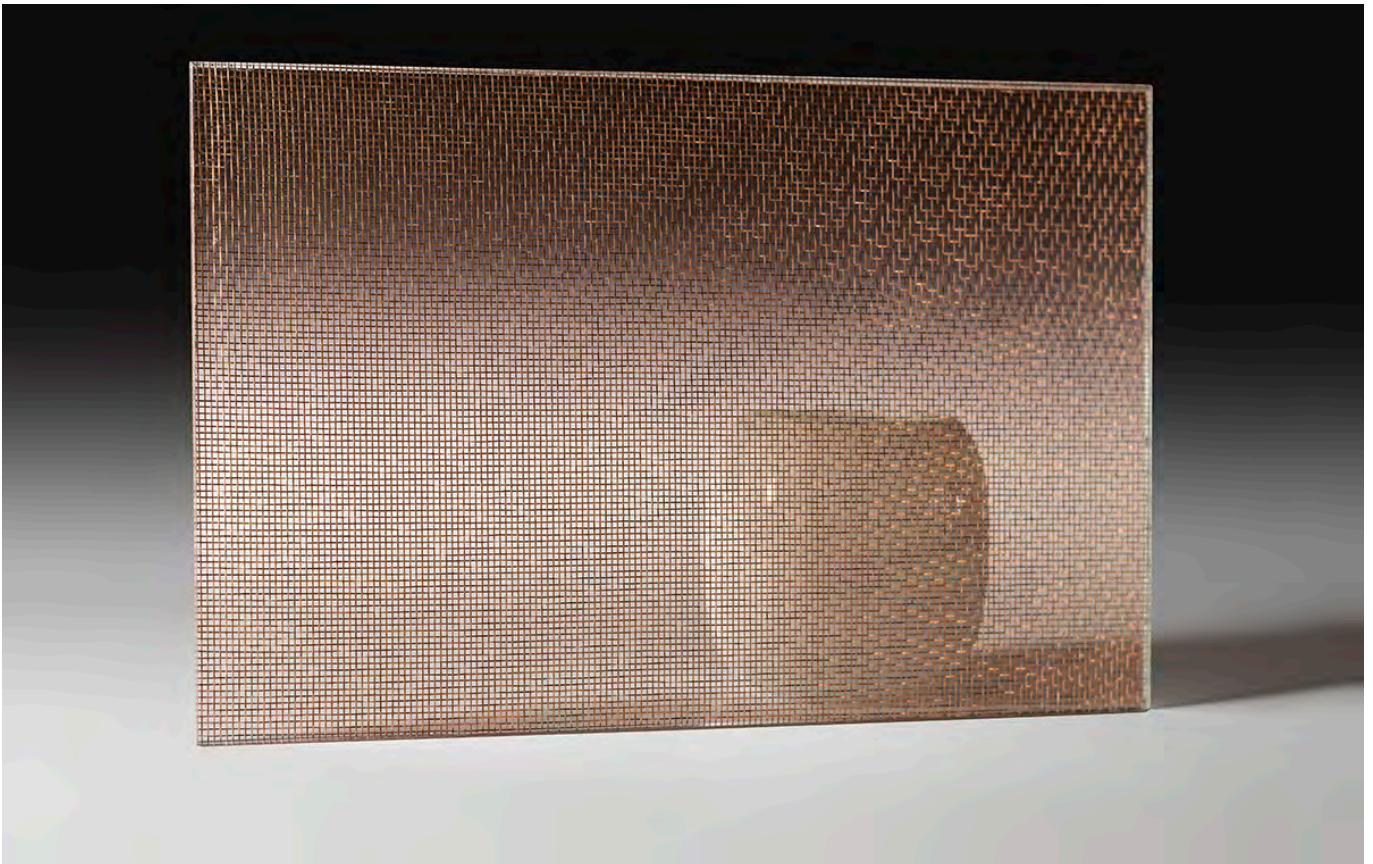

## Estetika i tehnologija

Metalne mreže laminirane između dvije staklene ploče unose teksturu, dubinu i suptilnu transparentnost u interijer. Idealne su za pregrade, ograde i druge dekorativne elemente, pružajući vizualni dojam uz poboljšane tehničke karakteristike. Njihova svestranost omogućuje arhitektima i dizajnerima igru svjetlom, sjenom i uzorcima, uz zadržavanje strukturne čvrstoće i elegancije.

GOLD WEAVE

SILVER WEAVE

BRONZE WEAVE

MULTIPLE GOLD

MULTIPLE SILVER

MULTIPLE BRONZE

ROPE GOLD

ROPE COPPER