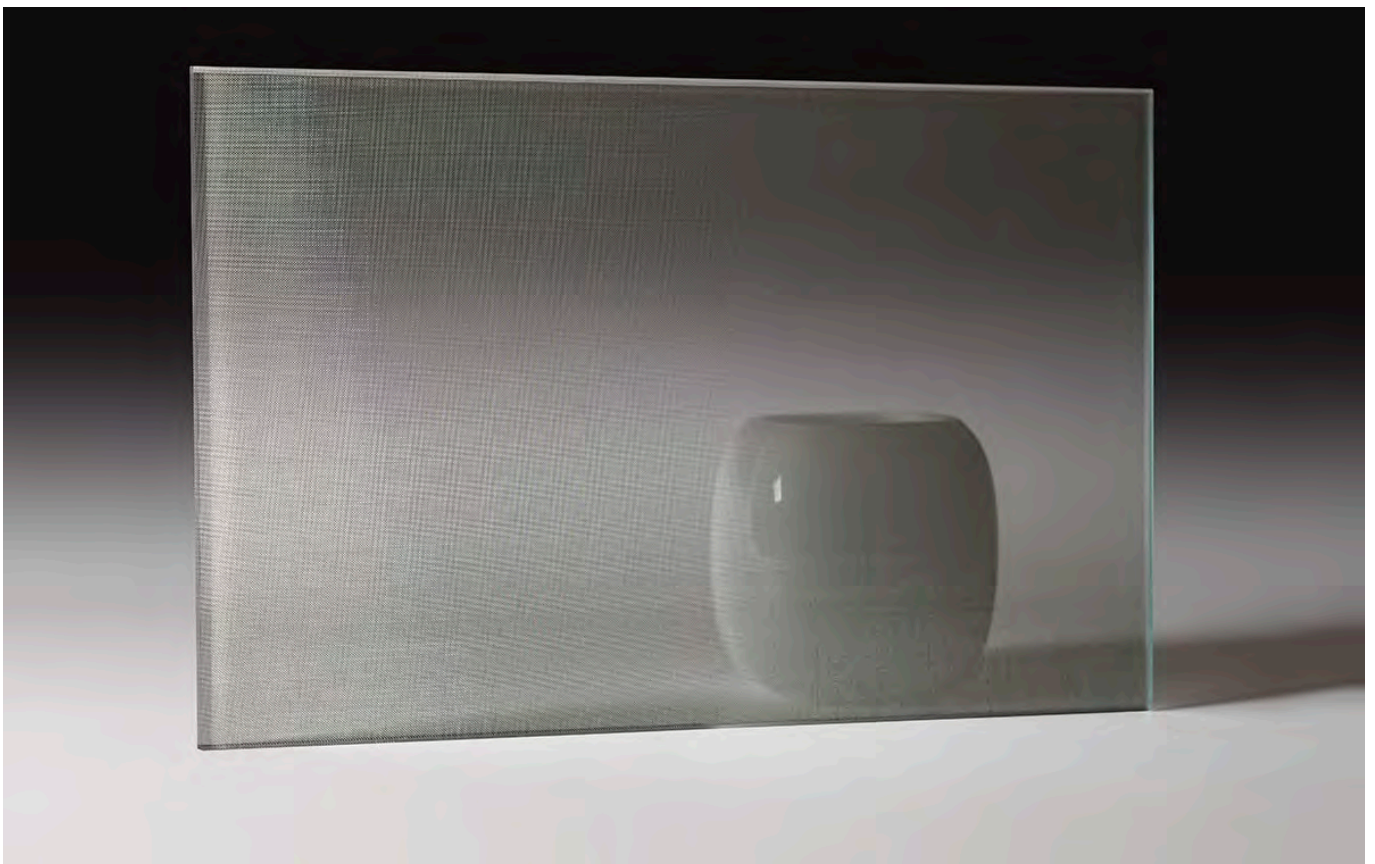

FINE MESH 60 INOX