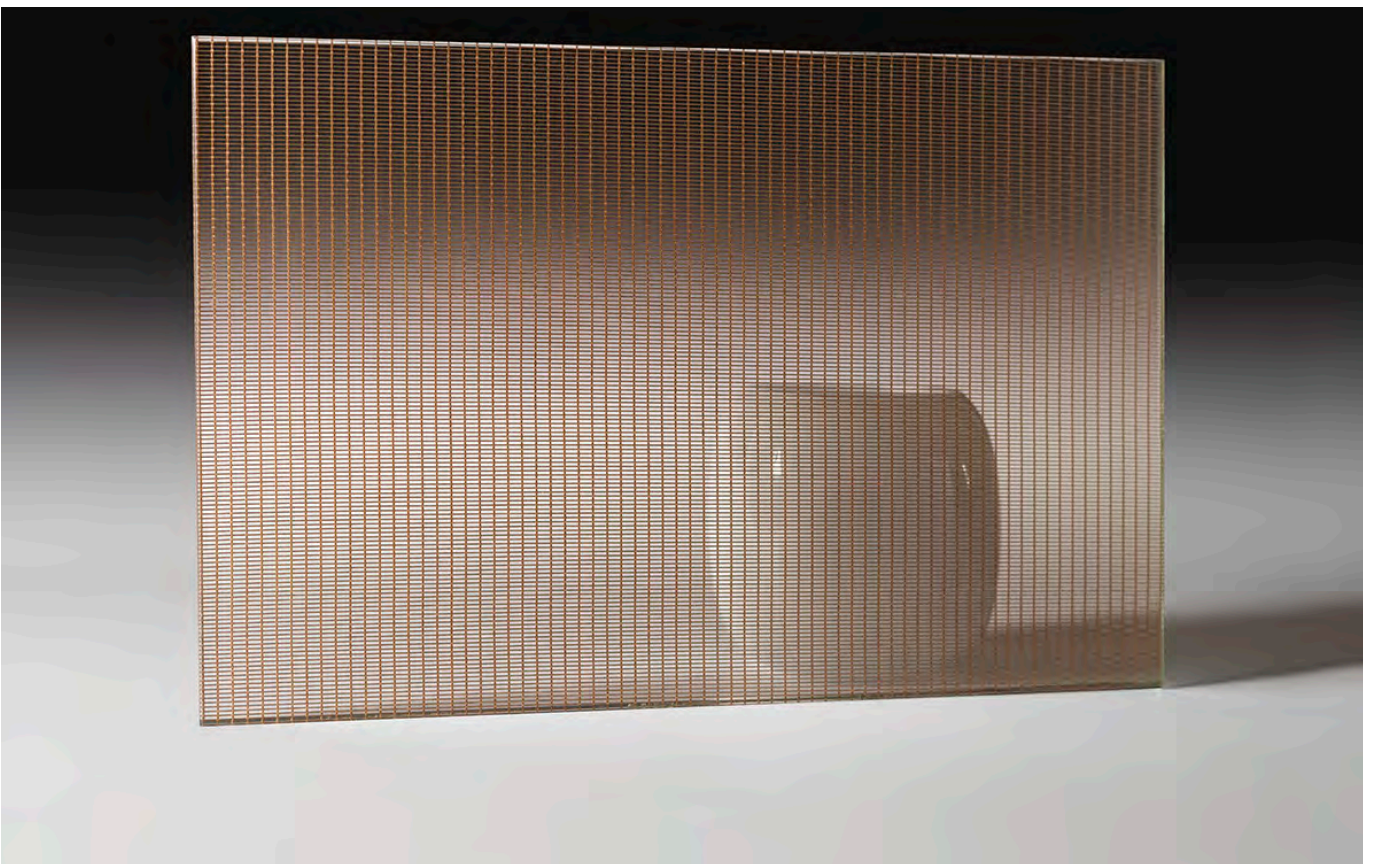

## Estetika i tehnologija

Metalne mreže laminirane između dvije staklene ploče unose teksturu, dubinu i suptilnu transparentnost u interijer. Idealne su za pregrade, ograde i druge dekorativne elemente, pružajući vizualni dojam uz poboljšane tehničke karakteristike. Njihova svestranost omogućuje arhitektima i dizajnerima igru svjetlom, sjenom i uzorcima, uz zadržavanje strukturne čvrstoće i elegancije.

GOLD WEAVE

SILVER WEAVE

BRONZE WEAVE

MULTIPLE GOLD

MULTIPLE SILVER

MULTIPLE BRONZE

ROPE GOLD

ROPE COPPER

					
MAKS. DIMENZIJE	DEBLJINA	SIGURNOSNE OBRADJE	VRSTA STAKLA	MOGUĆNOSTI OBRADJE	PRIMJENA
3100 x 1500 mm	9, 11, 13, 17, 21 mm	laminirano, kaljeno i laminirano	optiwhite, float, plavo, brončano, sivo, zeleno	bušenje rupa, cnc izrezi, nepravilni oblici	ograde, vrata, pregrade, rasvjetni zidovi