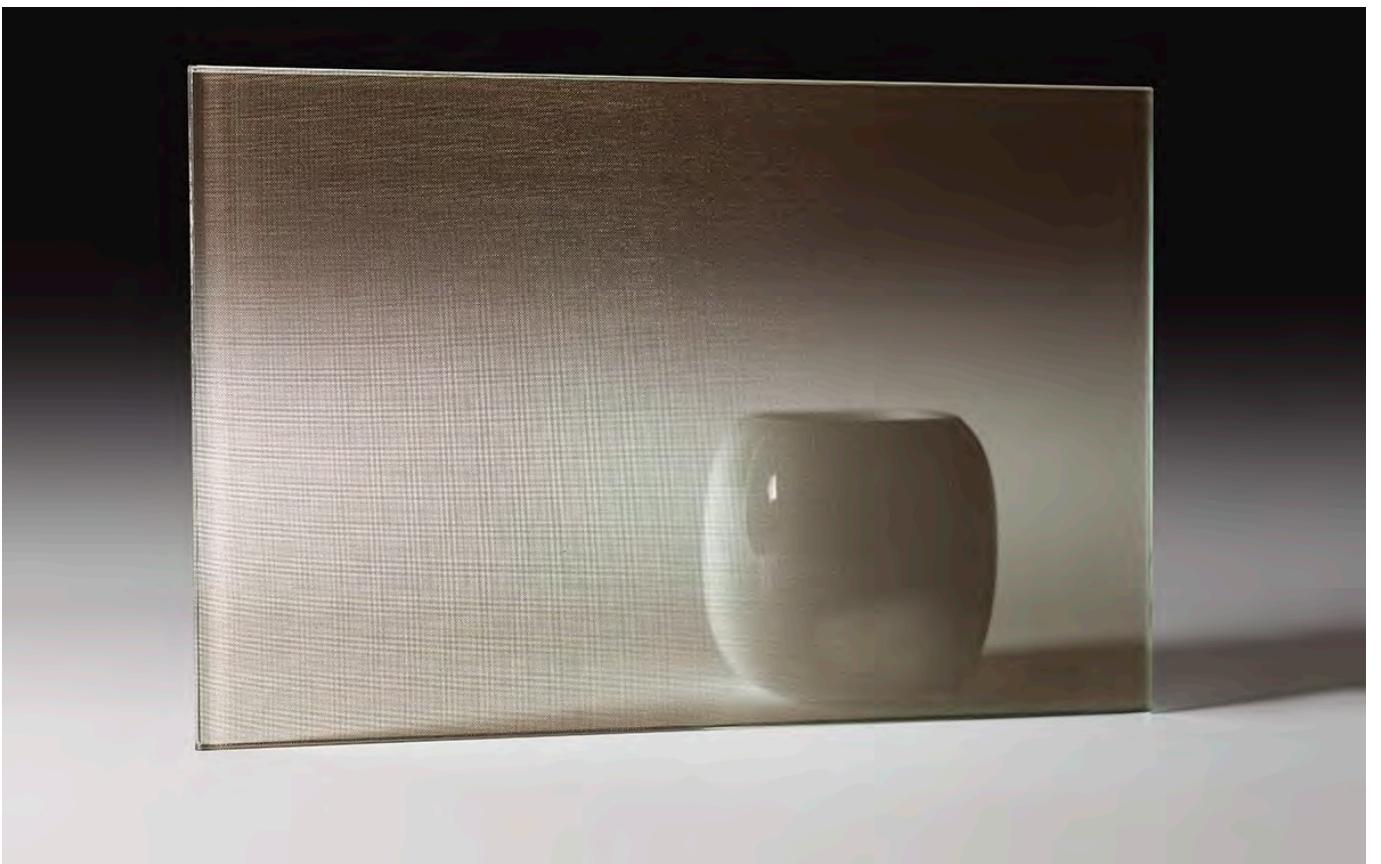

FINE MESH 60 BRONZE