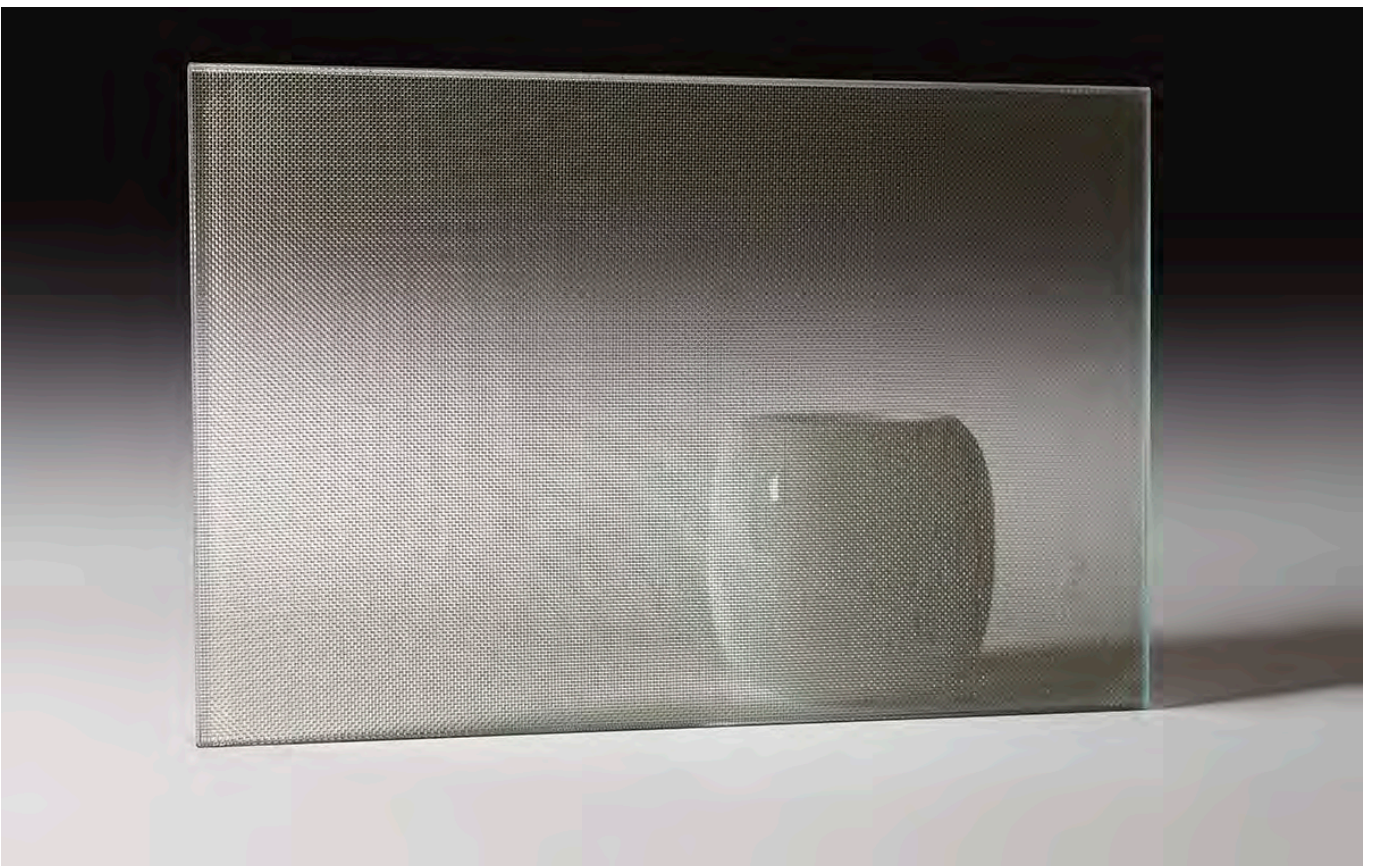

FINE MESH 55 INOX