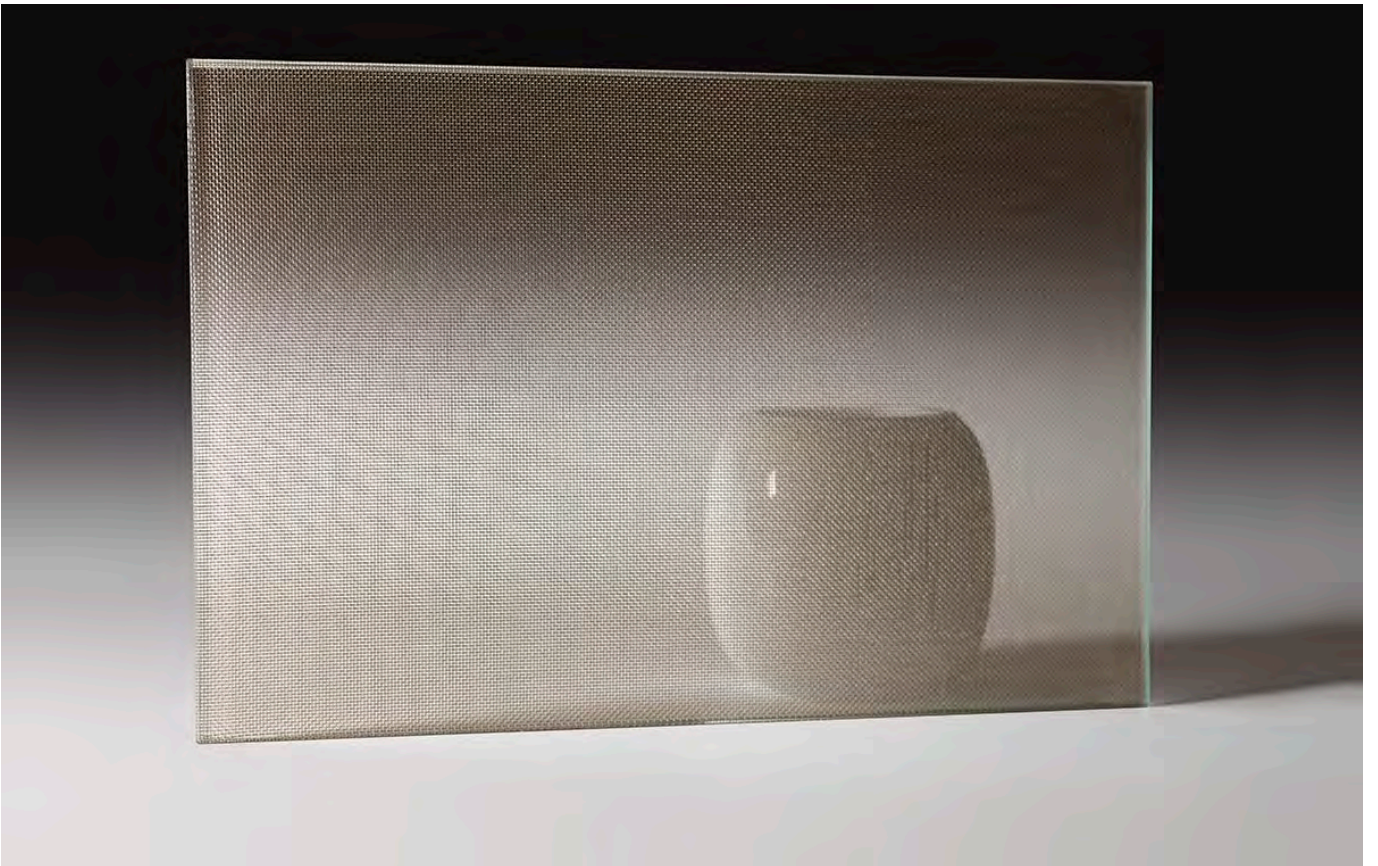

FINE MESH 55 PLATINUM