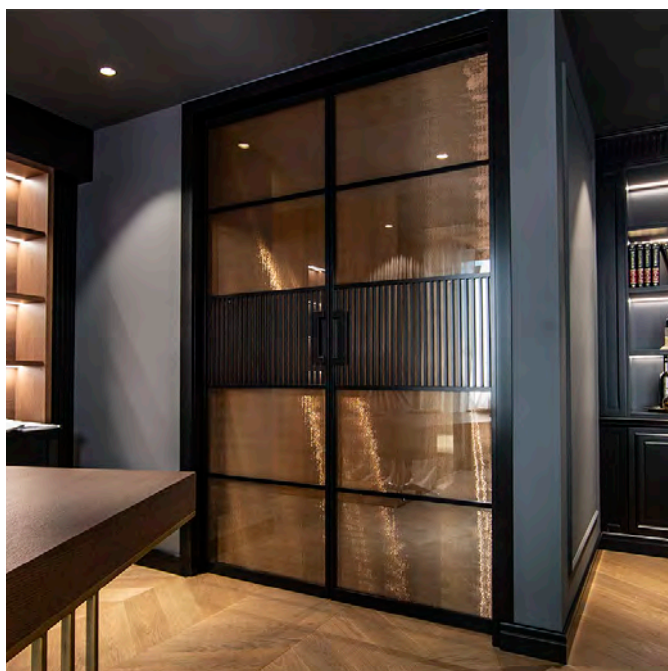

## Estetika i tehnologija

Metalne mreže laminirane između dvije staklene ploče unose teksturu, dubinu i suptilnu transparentnost u interijer. Idealne su za pregrade, ograde i druge dekorativne elemente, pružajući vizualni dojam uz poboljšane tehničke karakteristike. Njihova svestranost omogućuje arhitektima i dizajnerima igru svjetlom, sjenom i uzorcima, uz zadržavanje strukturne čvrstoće i elegancije.