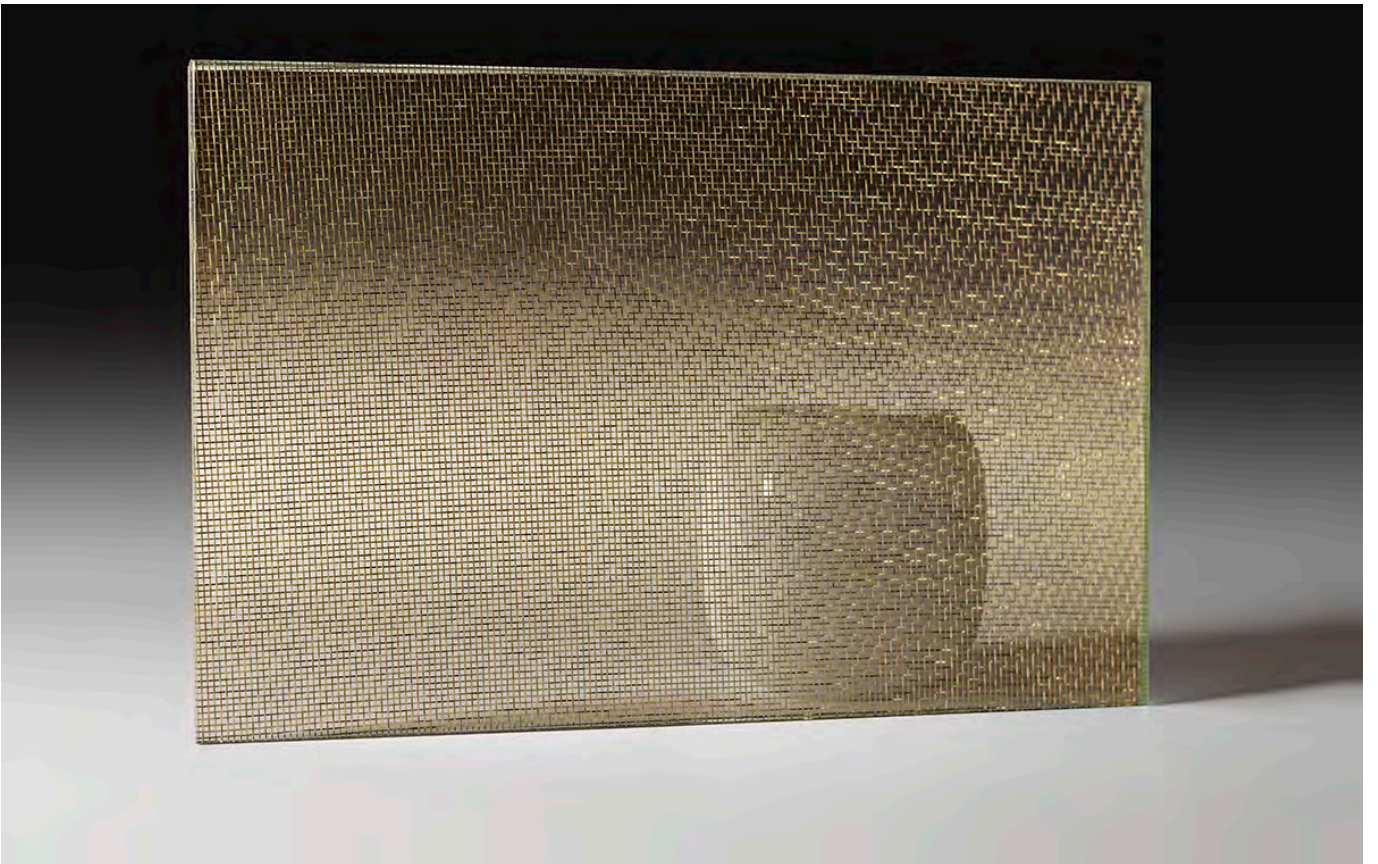

## Estetika i tehnologija

Metalne mreže laminirane između dvije staklene ploče unose teksturu, dubinu i suptilnu transparentnost u interijer. Idealne su za pregrade, ograde i druge dekorativne elemente, pružajući vizualni dojam uz poboljšane tehničke karakteristike. Njihova svestranost omogućuje arhitektima i dizajnerima igru svjetlom, sjenom i uzorcima, uz zadržavanje strukturne čvrstoće i elegancije.

GOLD WEAVE

SILVER WEAVE

BRONZE WEAVE

MULTIPLE GOLD

MULTIPLE SILVER

MULTIPLE BRONZE

ROPE GOLD

ROPE COPPER