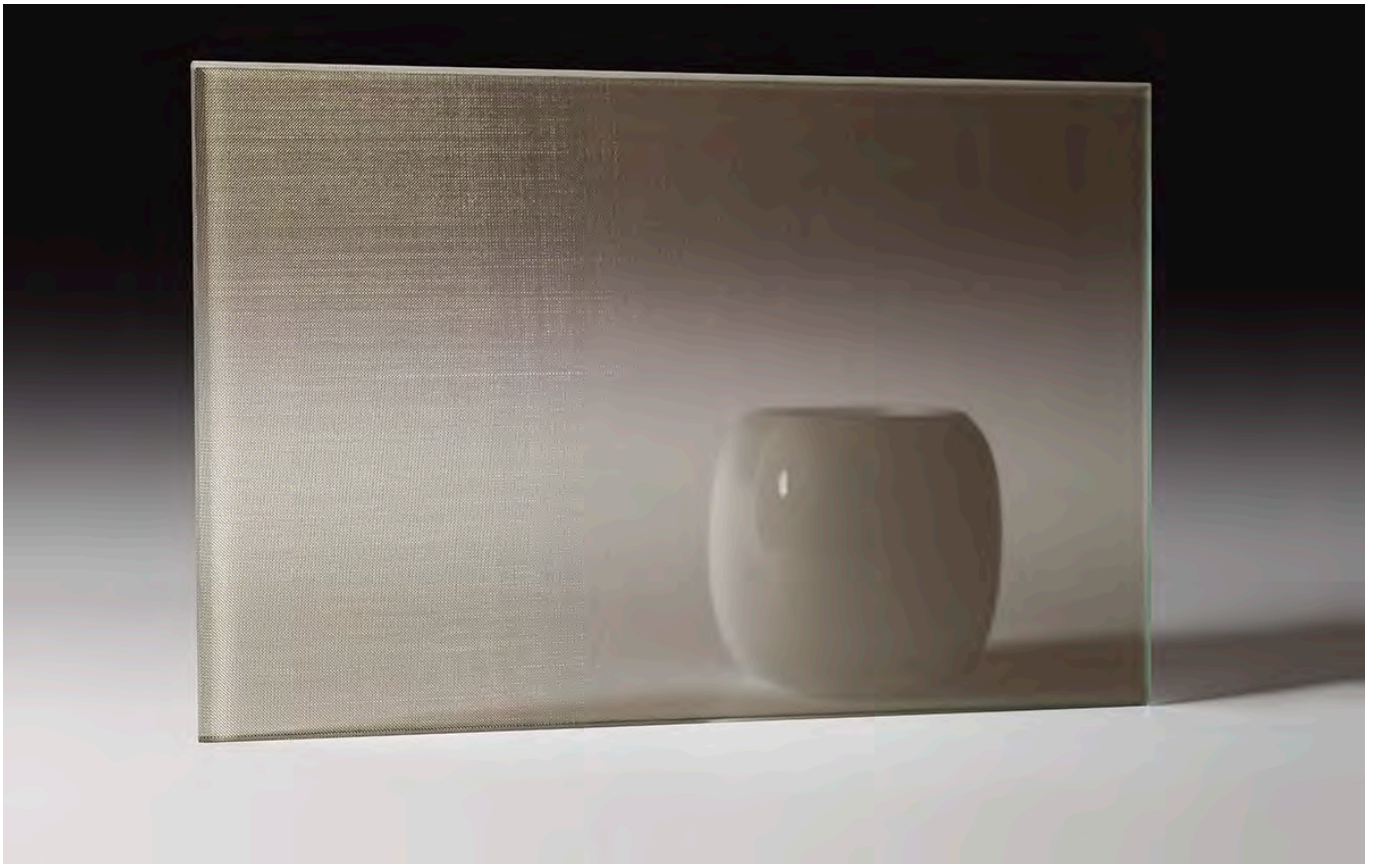

FINE MESH 60 PLATINUM