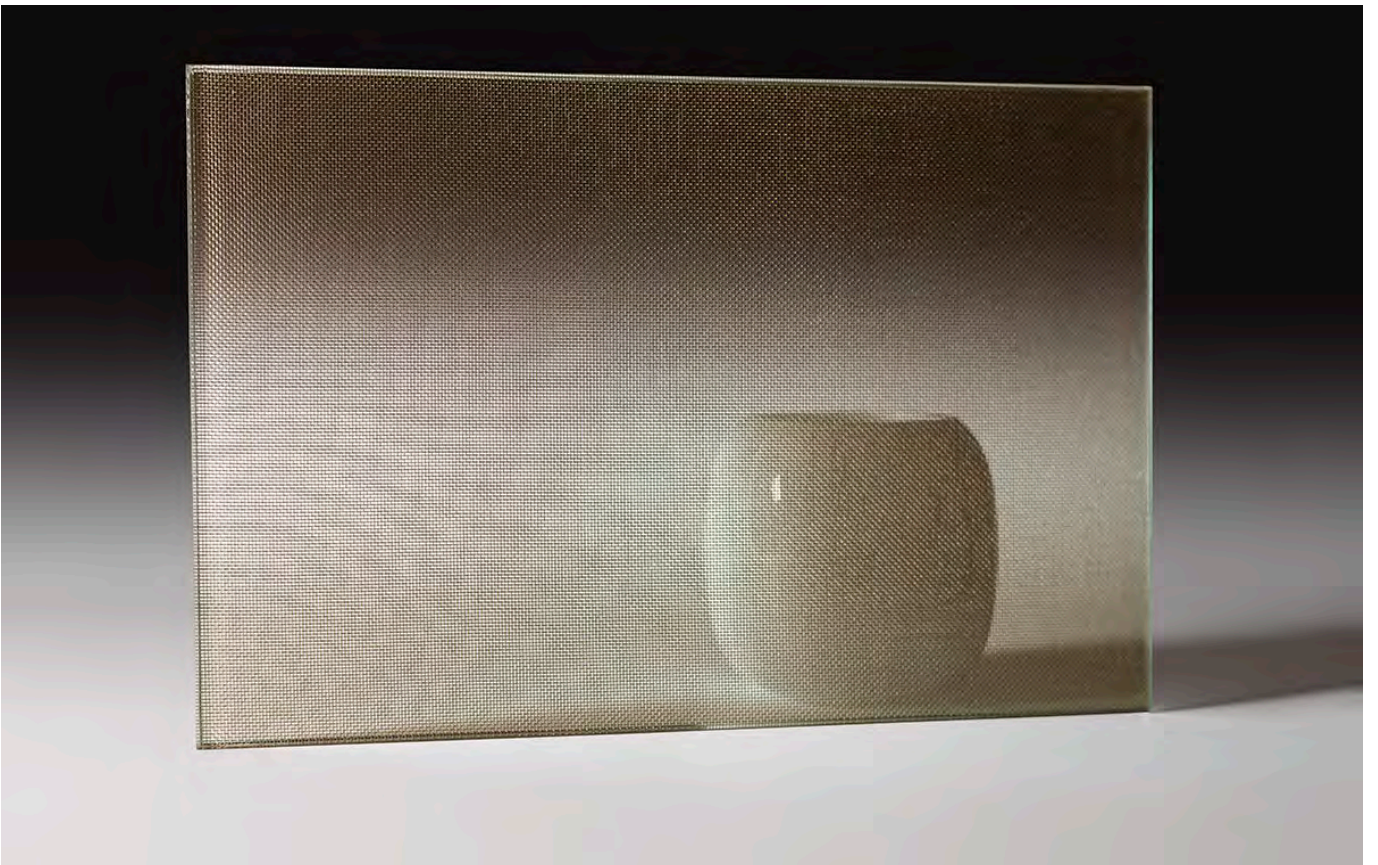

FINE MESH 55 BRONZE