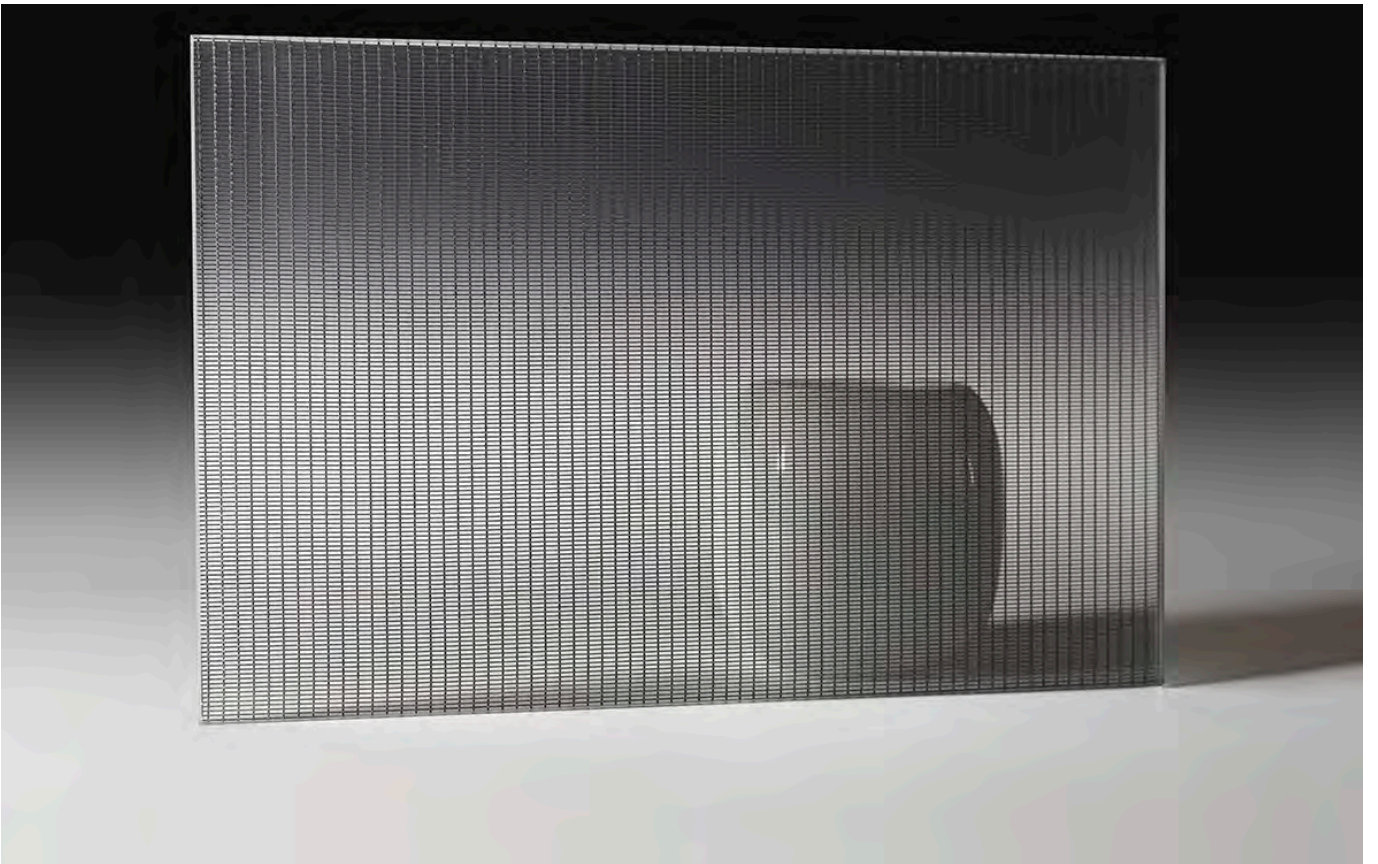

## Estetika i tehnologija

Metalne mreže laminirane između dvije staklene ploče unose teksturu, dubinu i suptilnu transparentnost u interijer. Idealne su za pregrade, ograde i druge dekorativne elemente, pružajući vizualni dojam uz poboljšane tehničke karakteristike. Njihova svestranost omogućuje arhitektima i dizajnerima igru svjetlom, sjenom i uzorcima, uz zadržavanje strukturne čvrstoće i elegancije.

GOLD WEAVE

SILVER WEAVE

BRONZE WEAVE

MULTIPLE GOLD

MULTIPLE SILVER

MULTIPLE BRONZE

ROPE GOLD

ROPE COPPER

					
MAKS. DIMENZIJE	DEBLJINA	SIGURNOSNE OBRADJE	VRSTA STAKLA	MOGUĆNOSTI OBRADJE	PRIMJENA
3100 x 1500 mm	9, 11, 13, 17, 21 mm	laminirano, kaljeno i laminirano	optiwhite, float, plavo, brončano, sivo, zeleno	bušenje rupa, cnc izrezi, nepravilni oblici	ograde, vrata, pregrade, rasvjetni zidovi