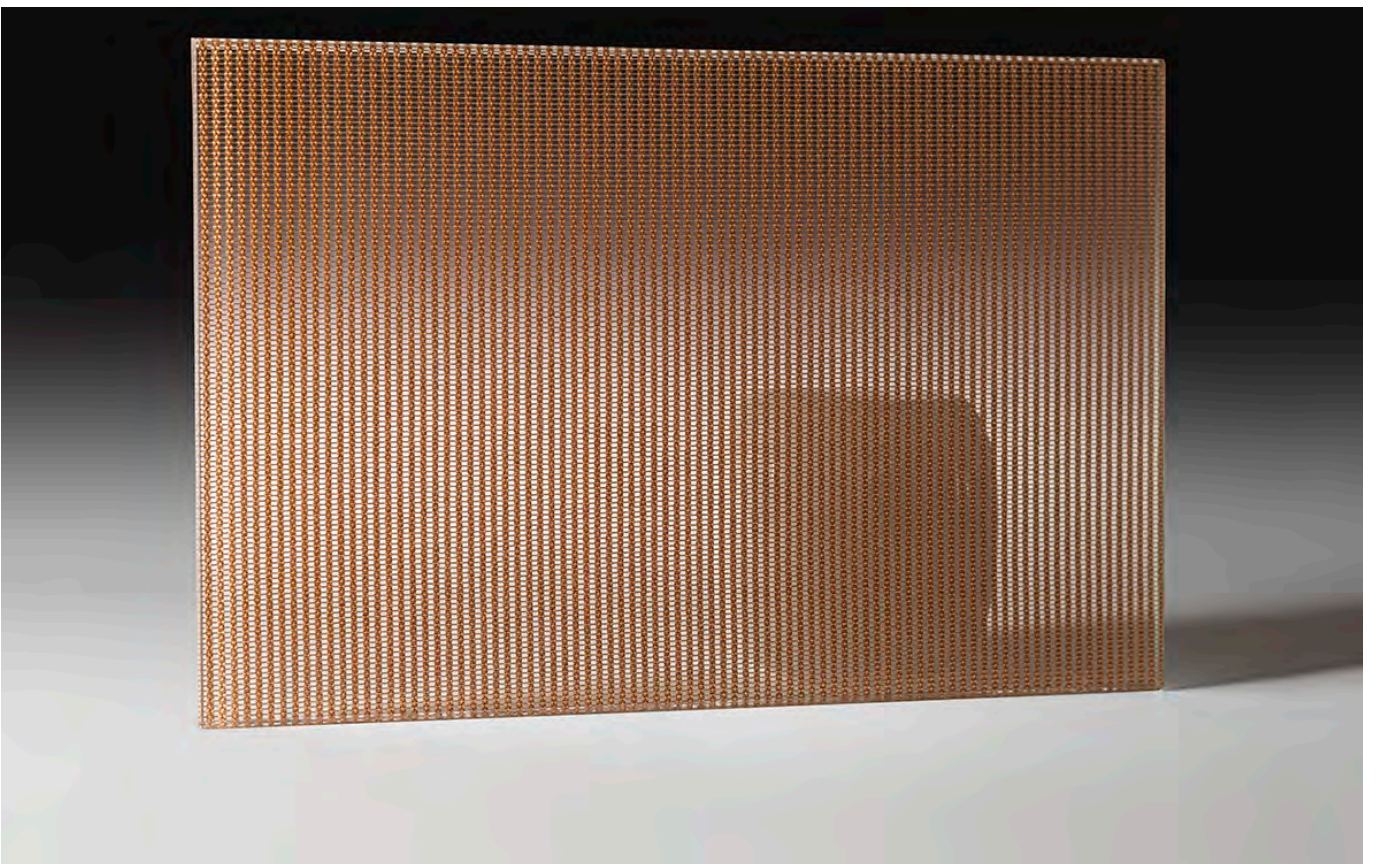

## Estetika i tehnologija

Metalne mreže laminirane između dvije staklene ploče unose teksturu, dubinu i suptilnu transparentnost u interijer. Idealne su za pregrade, ograde i druge dekorativne elemente, pružajući vizualni dojam uz poboljšane tehničke karakteristike. Njihova svestranost omogućuje arhitektima i dizajnerima igru svjetlom, sjenom i uzorcima, uz zadržavanje strukturne čvrstoće i elegancije.

GOLD WEAVE

SILVER WEAVE

BRONZE WEAVE

MULTIPLE GOLD

MULTIPLE SILVER

MULTIPLE BRONZE

ROPE GOLD

ROPE COPPER

					
MAKS. DIMENZIJE	DEBLJINA	SIGURNOSNE OBRADJE	VRSTA STAKLA	MOGUĆNOSTI OBRADJE	PRIMJENA
3100 x 1500 mm	9, 11, 13, 17, 21 mm	laminirano, kaljeno i laminirano	optiwhite, float, plavo, brončano, sivo, zeleno	bušenje rupa, cnc izrezi, nepravilni oblici	ograde, vrata, pregrade, rasvjetni zidovi