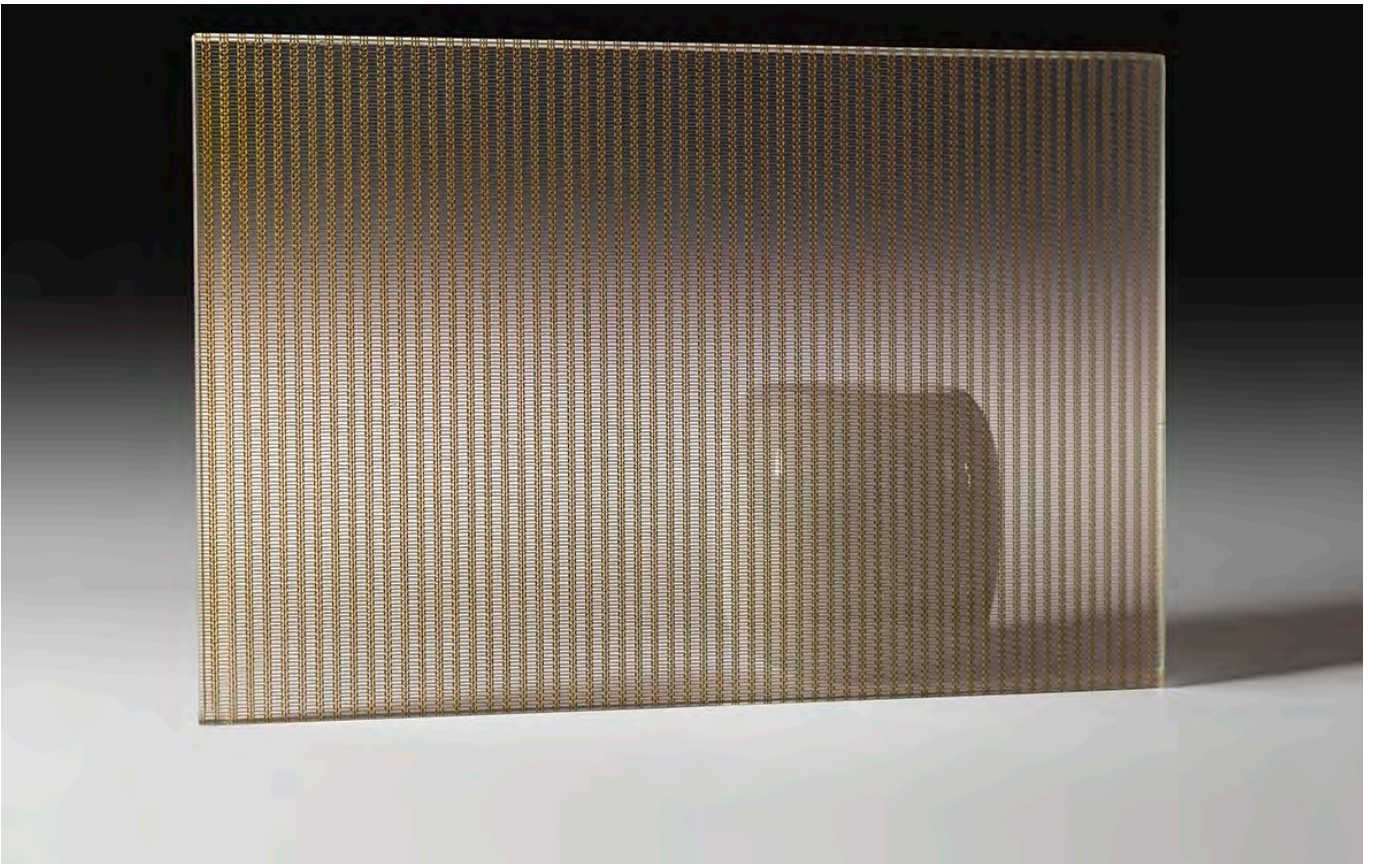

## Estetika i tehnologija

Metalne mreže laminirane između dvije staklene ploče unose teksturu, dubinu i suptilnu transparentnost u interijer. Idealne su za pregrade, ograde i druge dekorativne elemente, pružajući vizualni dojam uz poboljšane tehničke karakteristike. Njihova svestranost omogućuje arhitektima i dizajnerima igru svjetlom, sjenom i uzorcima, uz zadržavanje strukturne čvrstoće i elegancije.

GOLD WEAVE

SILVER WEAVE

BRONZE WEAVE

MULTIPLE GOLD

MULTIPLE SILVER

MULTIPLE BRONZE

ROPE GOLD

ROPE COPPER

					
MAKS. DIMENZIJE	DEBLJINA	SIGURNOSNE OBRADJE	VRSTA STAKLA	MOGUĆNOSTI OBRADJE	PRIMJENA
3100 x 1500 mm	9, 11, 13, 17, 21 mm	laminirano, kaljeno i laminirano	optiwhite, float, plavo, brončano, sivo, zeleno	bušenje rupa, cnc izrezi, nepravilni oblici	ograde, vrata, pregrade, rasvjetni zidovi