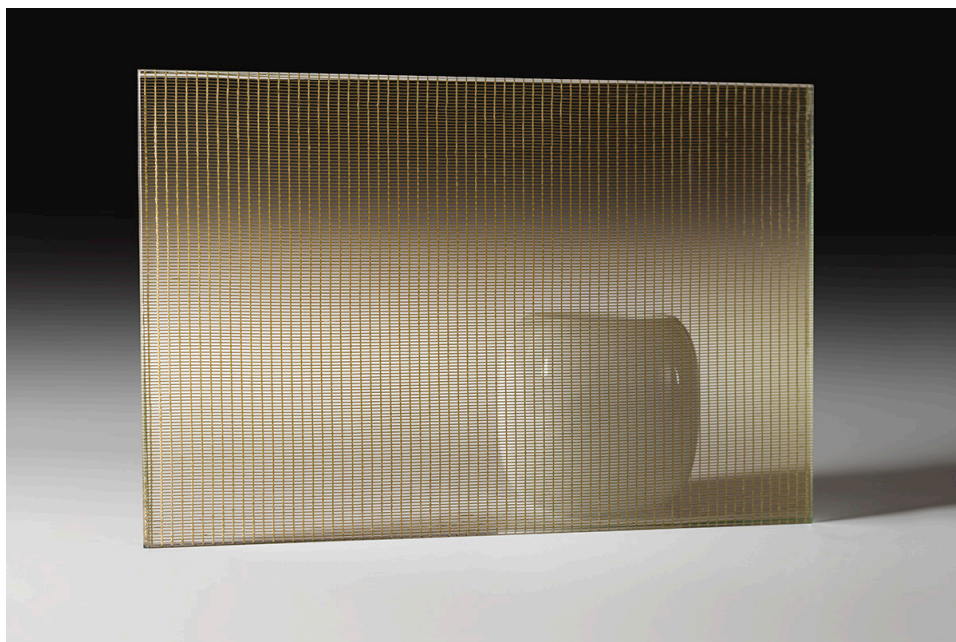

## Multiple Gold

Metal mesh vam pruža mogućnost umetanja širokog spektra pletenih metalnih mrežica između dva sloja stakla. Dekorativne i estetske kvalitete od fino tkane gaze do debelih pletenih tkanja očuvane su strukturnom čvrstoćom i praktičnošću stakla. Ovaj je proizvod idealan za strukturalnu, dekorativnu ili akustičnu namjenu u interijerima te se može upotrijebiti kao paravani, pregrade ili obloge. Metal mesh laminirano staklo dostupno je u tri različite vrste i boje mrežice: srebrna, zlatna ili brončana. Metal mesh laminate u kombinaciji s našim ostalim tehnikama uključujući laminiranje, zrcaljenje i digitalni print stvara beskonačan raspon novih mogućnosti.

maks. dimenzije: 3100 x 1500 mm

debljina: 9, 11, 13, 17, 21 mm

sigurnosne obrade: laminirano, kaljeno i laminirano

vrsta stakla: optiwhite, float, plavo, brončano, sivo, zeleno

mogućnosti obrade: bušenje rupa, cnc izrezi, nepravilni oblici

## Multiple Gold

**NAPOMENA:** Radi metalnih mrežica u Multiple Weft Mesh modelima nije moguće idealno očistiti spojeve laminiranih stakala.